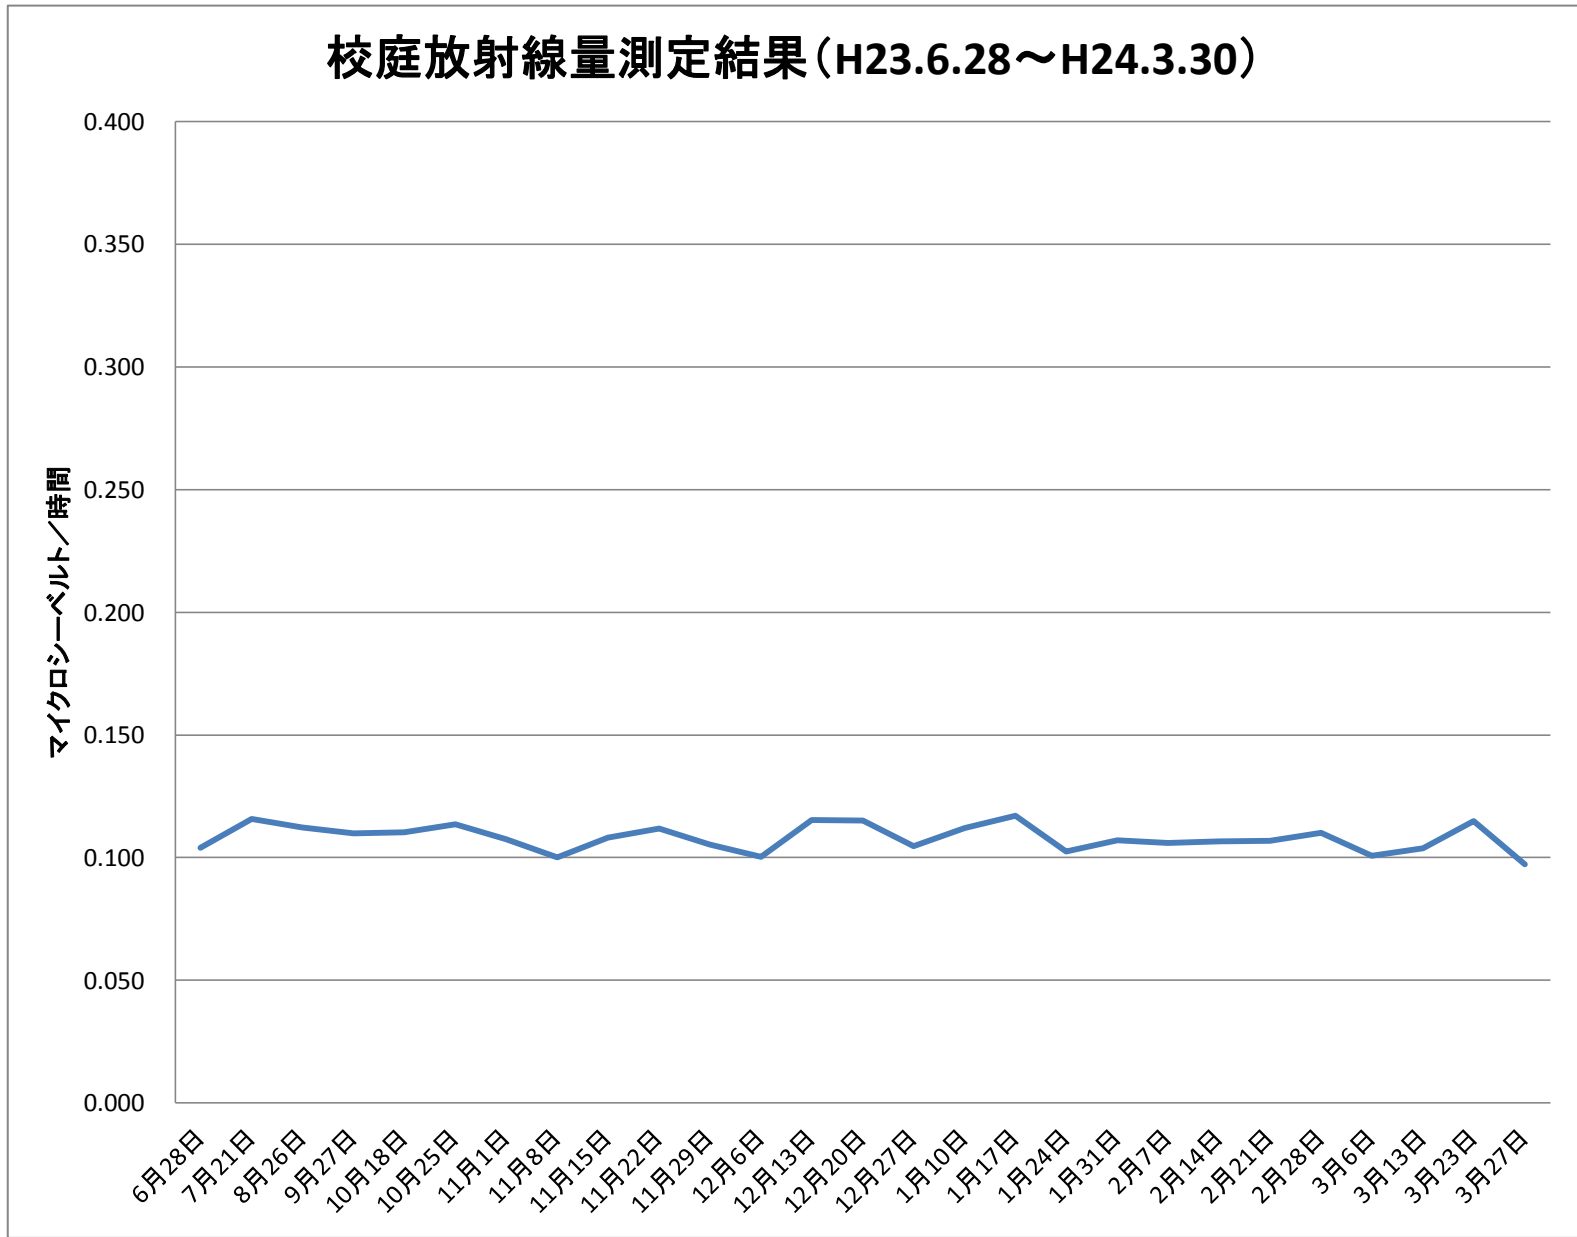

真岡西小	
測定日	測定値
6月28日	0.104
7月21日	0.116
8月26日	0.112
9月27日	0.110
10月18日	0.110
10月25日	0.114
11月1日	0.107
11月8日	0.100
11月15日	0.108
11月22日	0.112
11月29日	0.105
12月6日	0.100
12月13日	0.115
12月20日	0.115
12月27日	0.105
1月10日	0.112
1月17日	0.117
1月24日	0.102
1月31日	0.107
2月7日	0.106
2月14日	0.107
2月21日	0.107
2月28日	0.110
3月6日	0.101
3月13日	0.104
3月23日	0.115
3月27日	0.097

※測定値は測定地点5カ所の平均