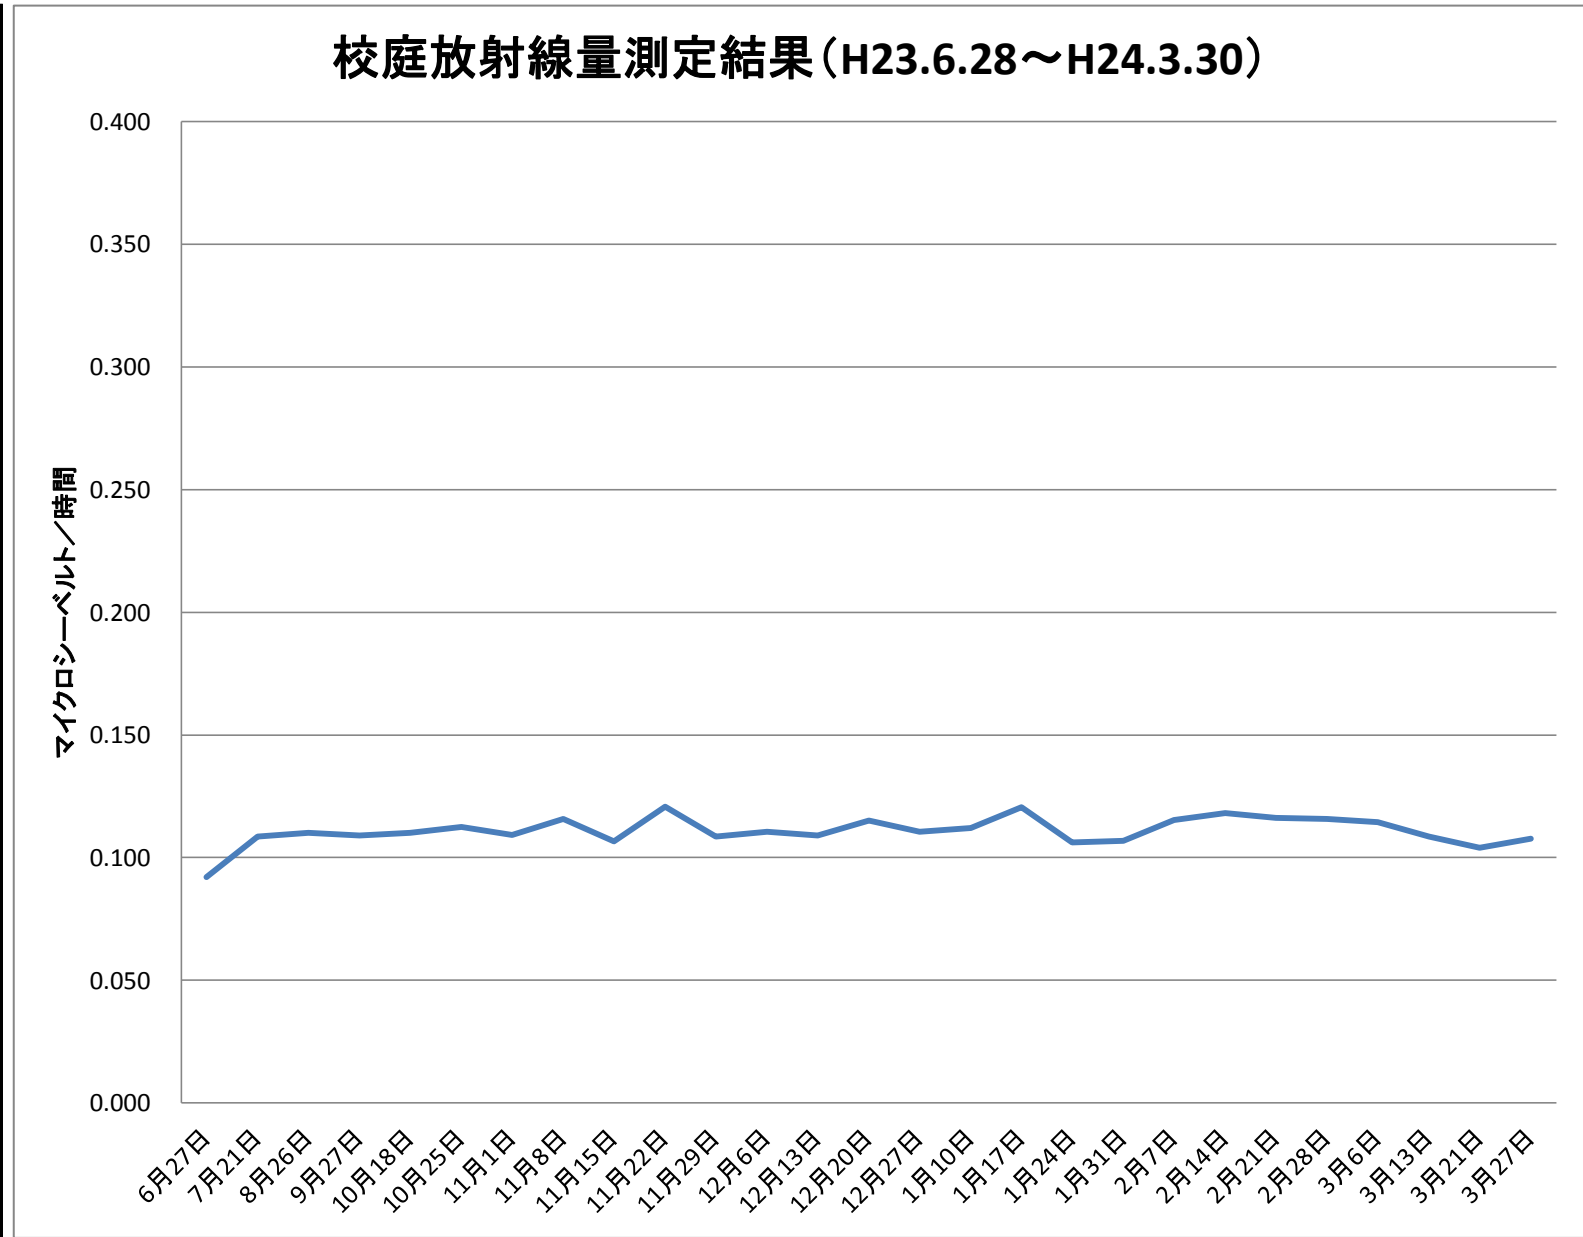

| 大内東小 | |
|--------|-------|
| 測定日 | 測定値 |
| 6月27日 | 0.092 |
| 7月21日 | 0.109 |
| 8月26日 | 0.110 |
| 9月27日 | 0.109 |
| 10月18日 | 0.110 |
| 10月25日 | 0.112 |
| 11月1日 | 0.109 |
| 11月8日 | 0.116 |
| 11月15日 | 0.107 |
| 11月22日 | 0.121 |
| 11月29日 | 0.109 |
| 12月6日 | 0.111 |
| 12月13日 | 0.109 |
| 12月20日 | 0.115 |
| 12月27日 | 0.111 |
| 1月10日 | 0.112 |
| 1月17日 | 0.121 |
| 1月24日 | 0.106 |
| 1月31日 | 0.107 |
| 2月7日 | 0.115 |
| 2月14日 | 0.118 |
| 2月21日 | 0.116 |
| 2月28日 | 0.116 |
| 3月6日 | 0.114 |
| 3月13日 | 0.109 |
| 3月21日 | 0.104 |
| 3月27日 | 0.108 |

※測定値は測定地点5カ所の平均