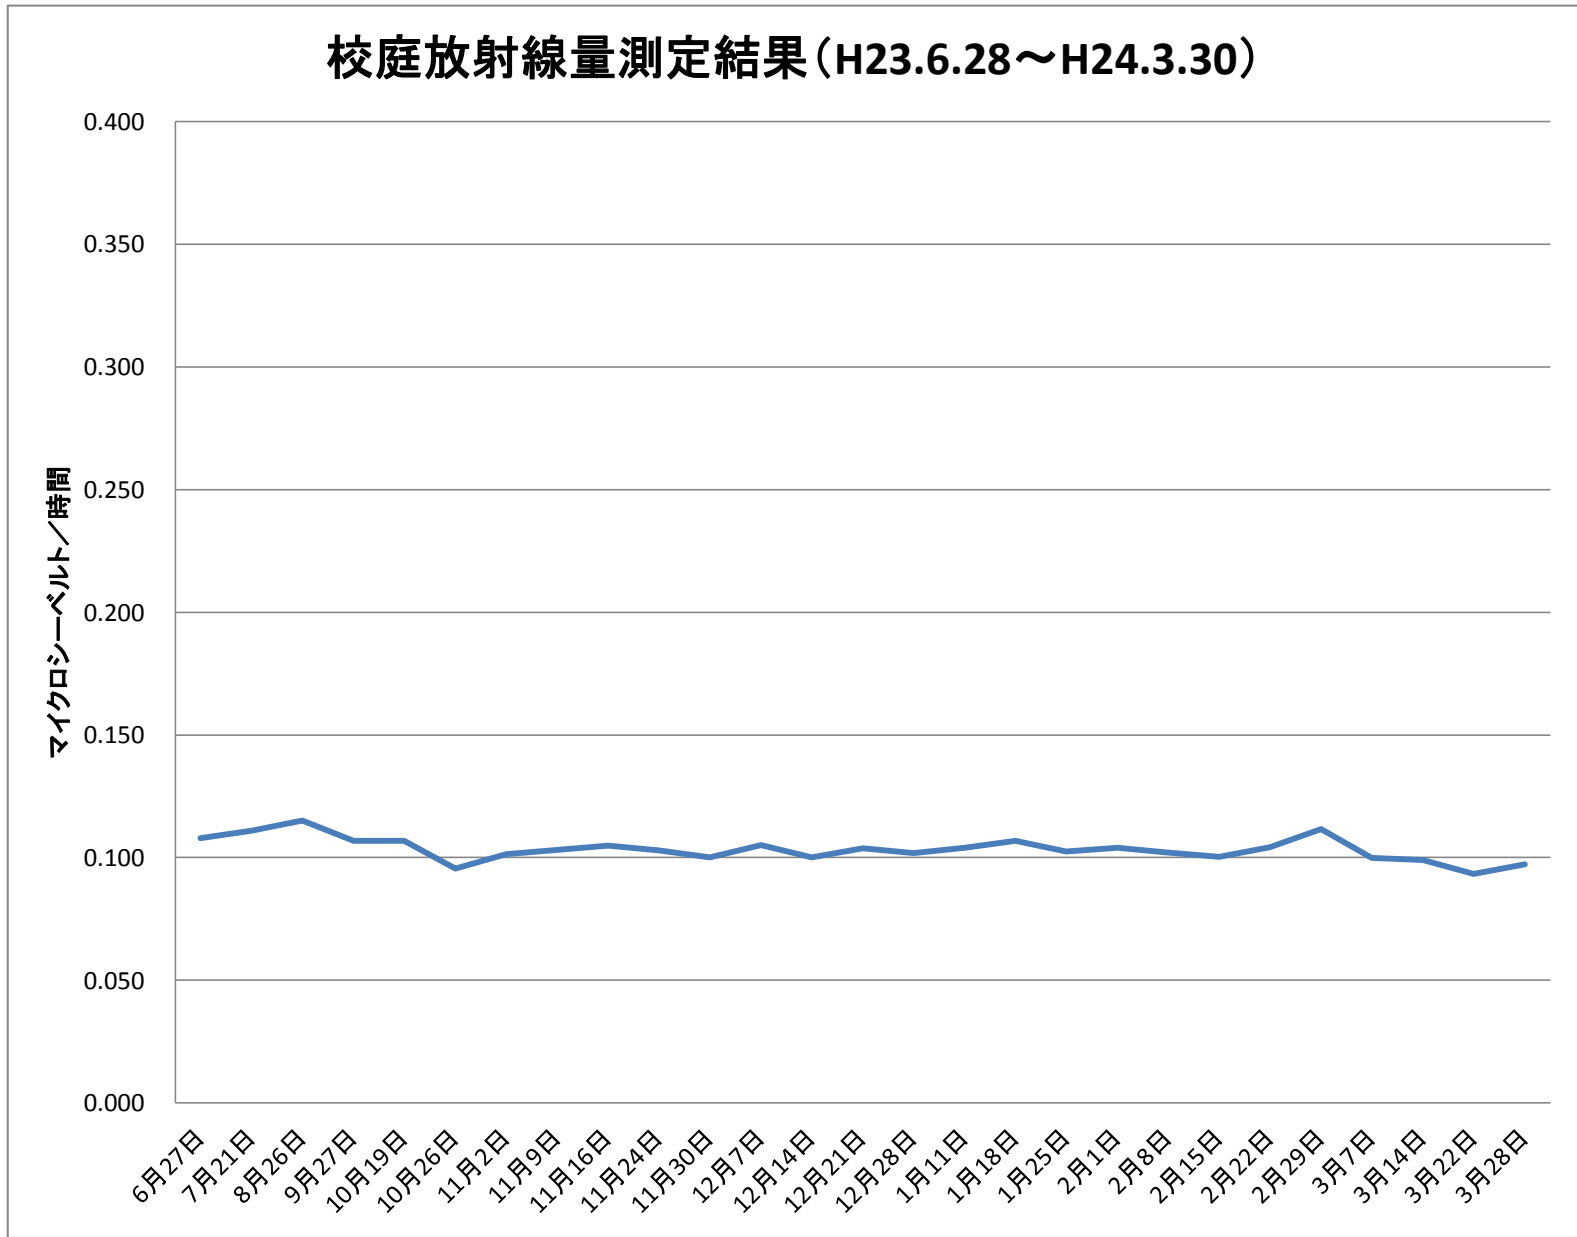

西田井小	
測定日	測定値
6月27日	0.108
7月21日	0.111
8月26日	0.115
9月27日	0.107
10月19日	0.107
10月26日	0.096
11月2日	0.101
11月9日	0.103
11月16日	0.105
11月24日	0.103
11月30日	0.100
12月7日	0.105
12月14日	0.100
12月21日	0.104
12月28日	0.102
1月11日	0.104
1月18日	0.107
1月25日	0.103
2月1日	0.104
2月8日	0.102
2月15日	0.100
2月22日	0.104
2月29日	0.112
3月7日	0.100
3月14日	0.099
3月22日	0.093
3月28日	0.097

※測定値は測定地点5カ所の平均