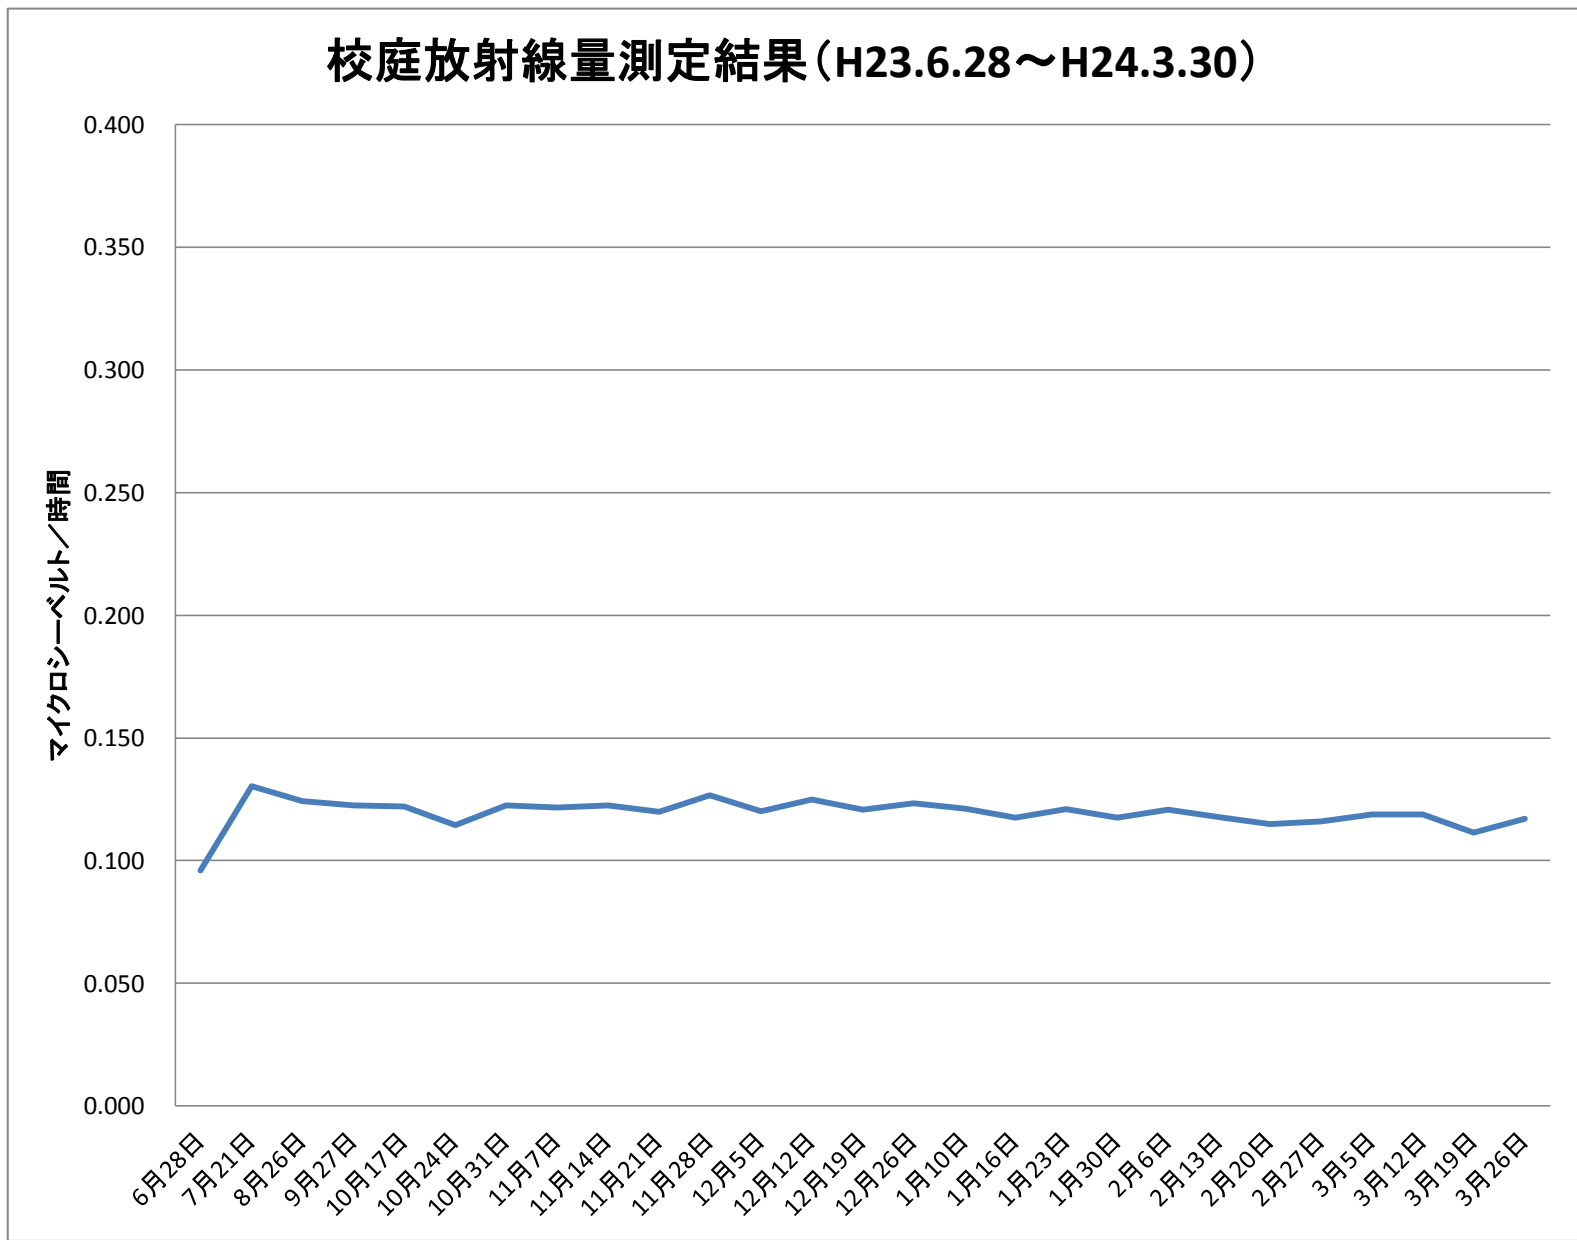

長田小	
測定日	測定値
6月28日	0.096
7月21日	0.130
8月26日	0.124
9月27日	0.122
10月17日	0.122
10月24日	0.114
10月31日	0.122
11月7日	0.122
11月14日	0.123
11月21日	0.120
11月28日	0.127
12月5日	0.120
12月12日	0.125
12月19日	0.121
12月26日	0.123
1月10日	0.121
1月16日	0.117
1月23日	0.121
1月30日	0.118
2月6日	0.121
2月13日	0.118
2月20日	0.115
2月27日	0.116
3月5日	0.119
3月12日	0.119
3月19日	0.111
3月26日	0.117

※測定値は測定地点5カ所の平均