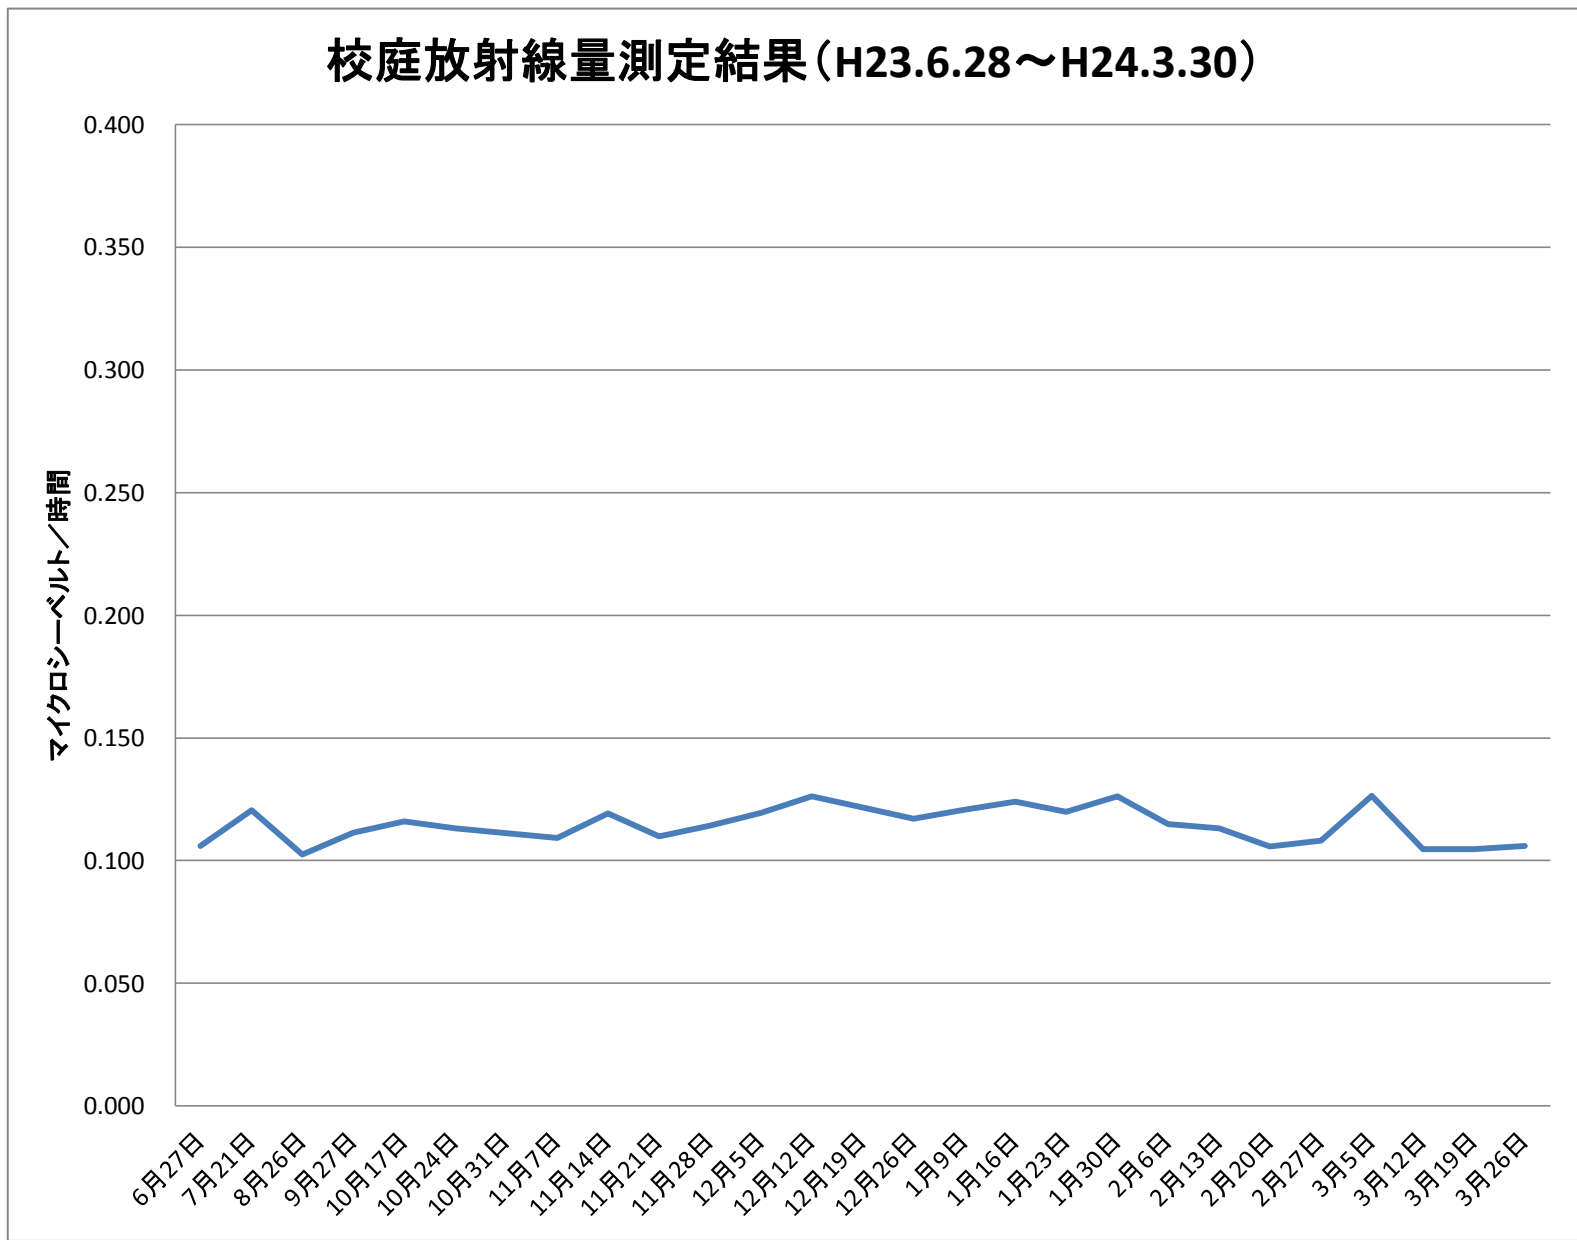

長沼小	
測定日	測定値
6月27日	0.106
7月21日	0.121
8月26日	0.103
9月27日	0.111
10月17日	0.116
10月24日	0.113
10月31日	0.111
11月7日	0.109
11月14日	0.119
11月21日	0.110
11月28日	0.114
12月5日	0.119
12月12日	0.126
12月19日	0.122
12月26日	0.117
1月9日	0.121
1月16日	0.124
1月23日	0.120
1月30日	0.126
2月6日	0.115
2月13日	0.113
2月20日	0.106
2月27日	0.108
3月5日	0.126
3月12日	0.105
3月19日	0.105
3月26日	0.106

※測定値は測定地点5カ所の平均