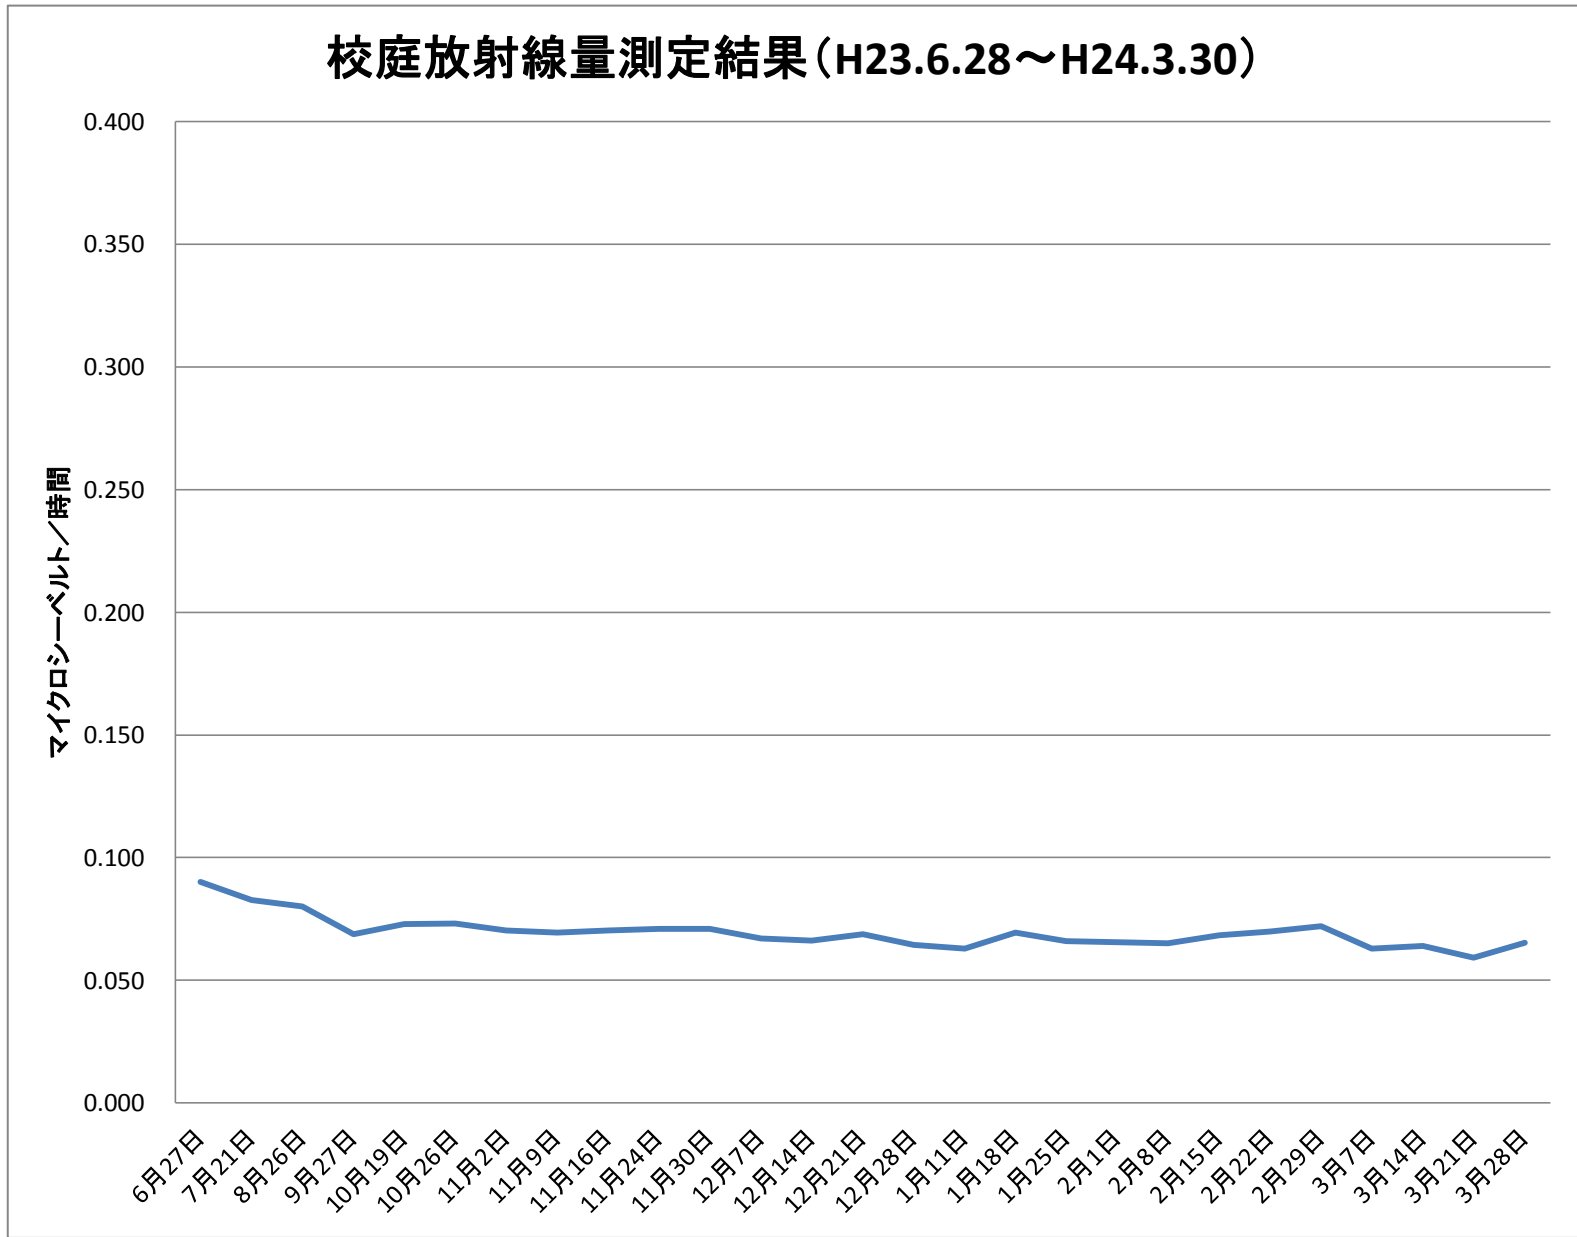

久下田小	
測定日	測定値
6月27日	0.090
7月21日	0.083
8月26日	0.080
9月27日	0.069
10月19日	0.073
10月26日	0.073
11月2日	0.070
11月9日	0.069
11月16日	0.070
11月24日	0.071
11月30日	0.071
12月7日	0.067
12月14日	0.066
12月21日	0.069
12月28日	0.064
1月11日	0.063
1月18日	0.069
1月25日	0.066
2月1日	0.066
2月8日	0.065
2月15日	0.068
2月22日	0.070
2月29日	0.072
3月7日	0.063
3月14日	0.064
3月21日	0.059
3月28日	0.065

※測定値は測定地点5カ所の平均