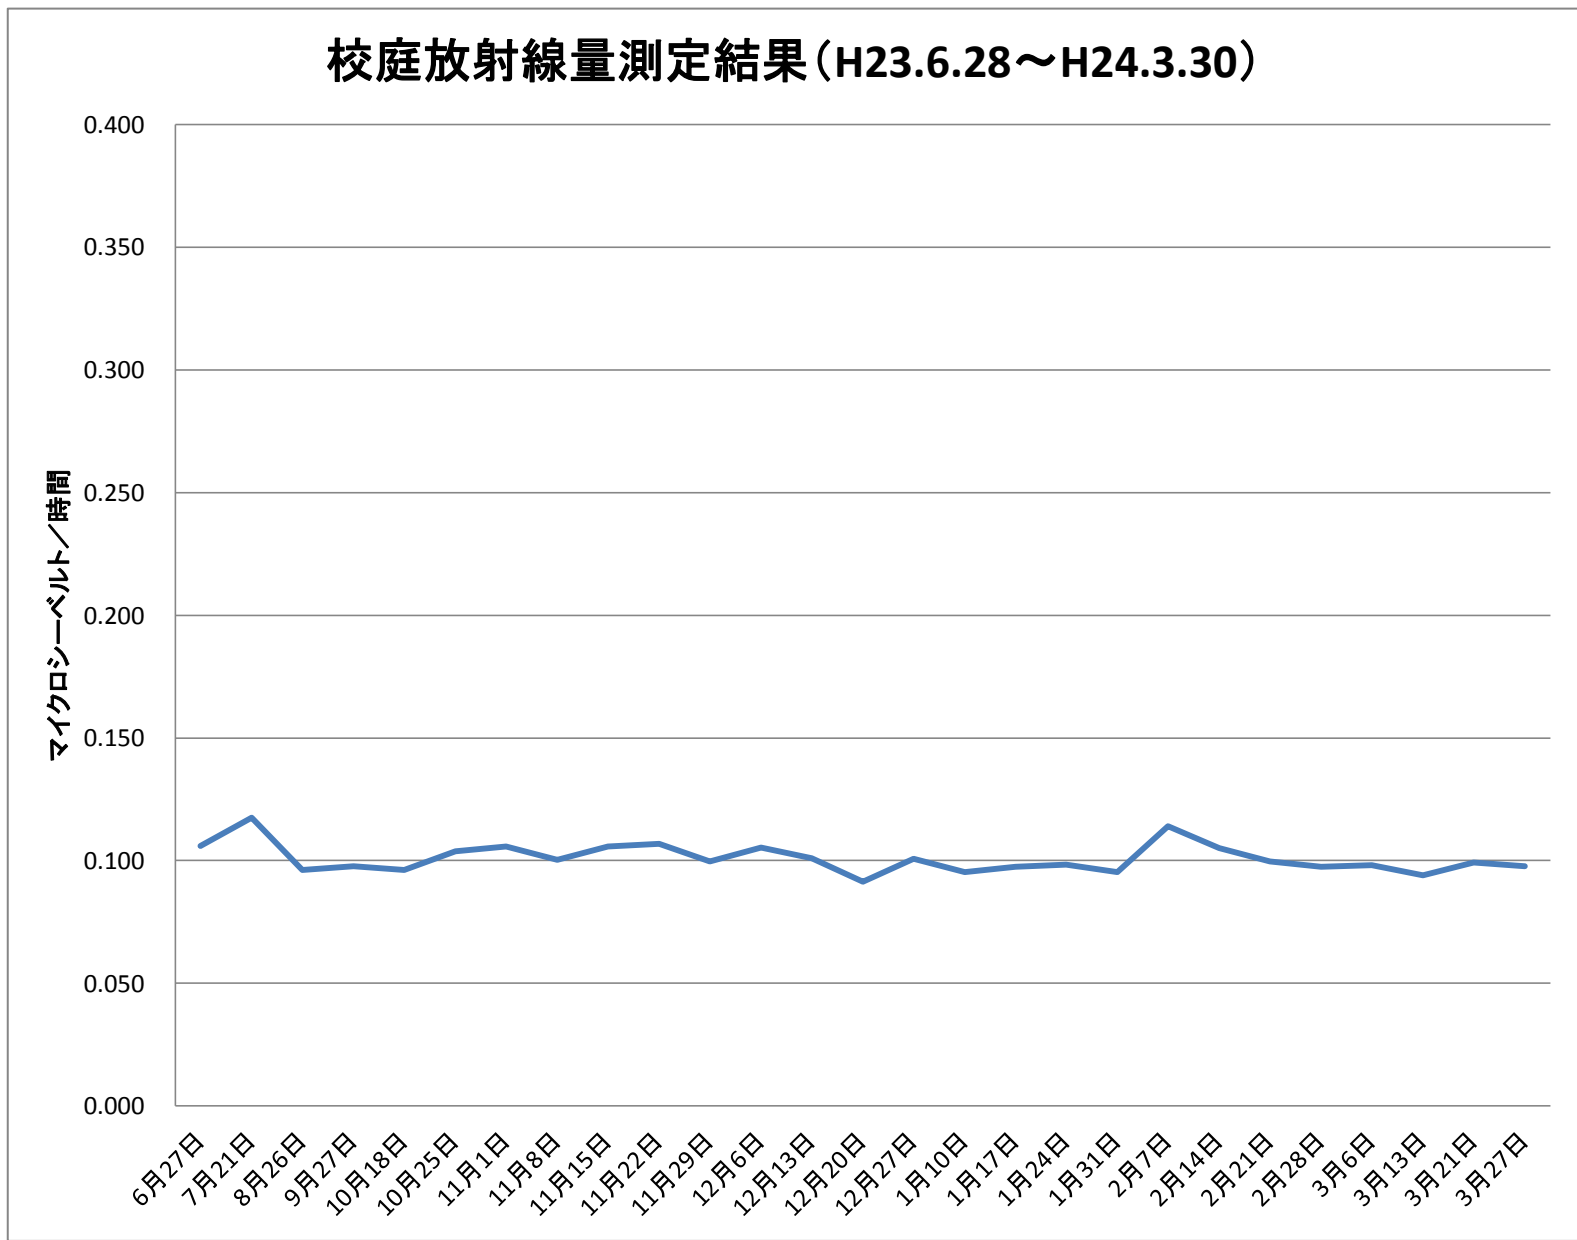

物部小	
測定日	測定値
6月27日	0.106
7月21日	0.118
8月26日	0.096
9月27日	0.098
10月18日	0.096
10月25日	0.104
11月1日	0.106
11月8日	0.100
11月15日	0.106
11月22日	0.107
11月29日	0.100
12月6日	0.105
12月13日	0.101
12月20日	0.091
12月27日	0.101
1月10日	0.095
1月17日	0.098
1月24日	0.098
1月31日	0.095
2月7日	0.114
2月14日	0.105
2月21日	0.100
2月28日	0.098
3月6日	0.098
3月13日	0.094
3月21日	0.099
3月27日	0.098

※測定値は測定地点5カ所の平均