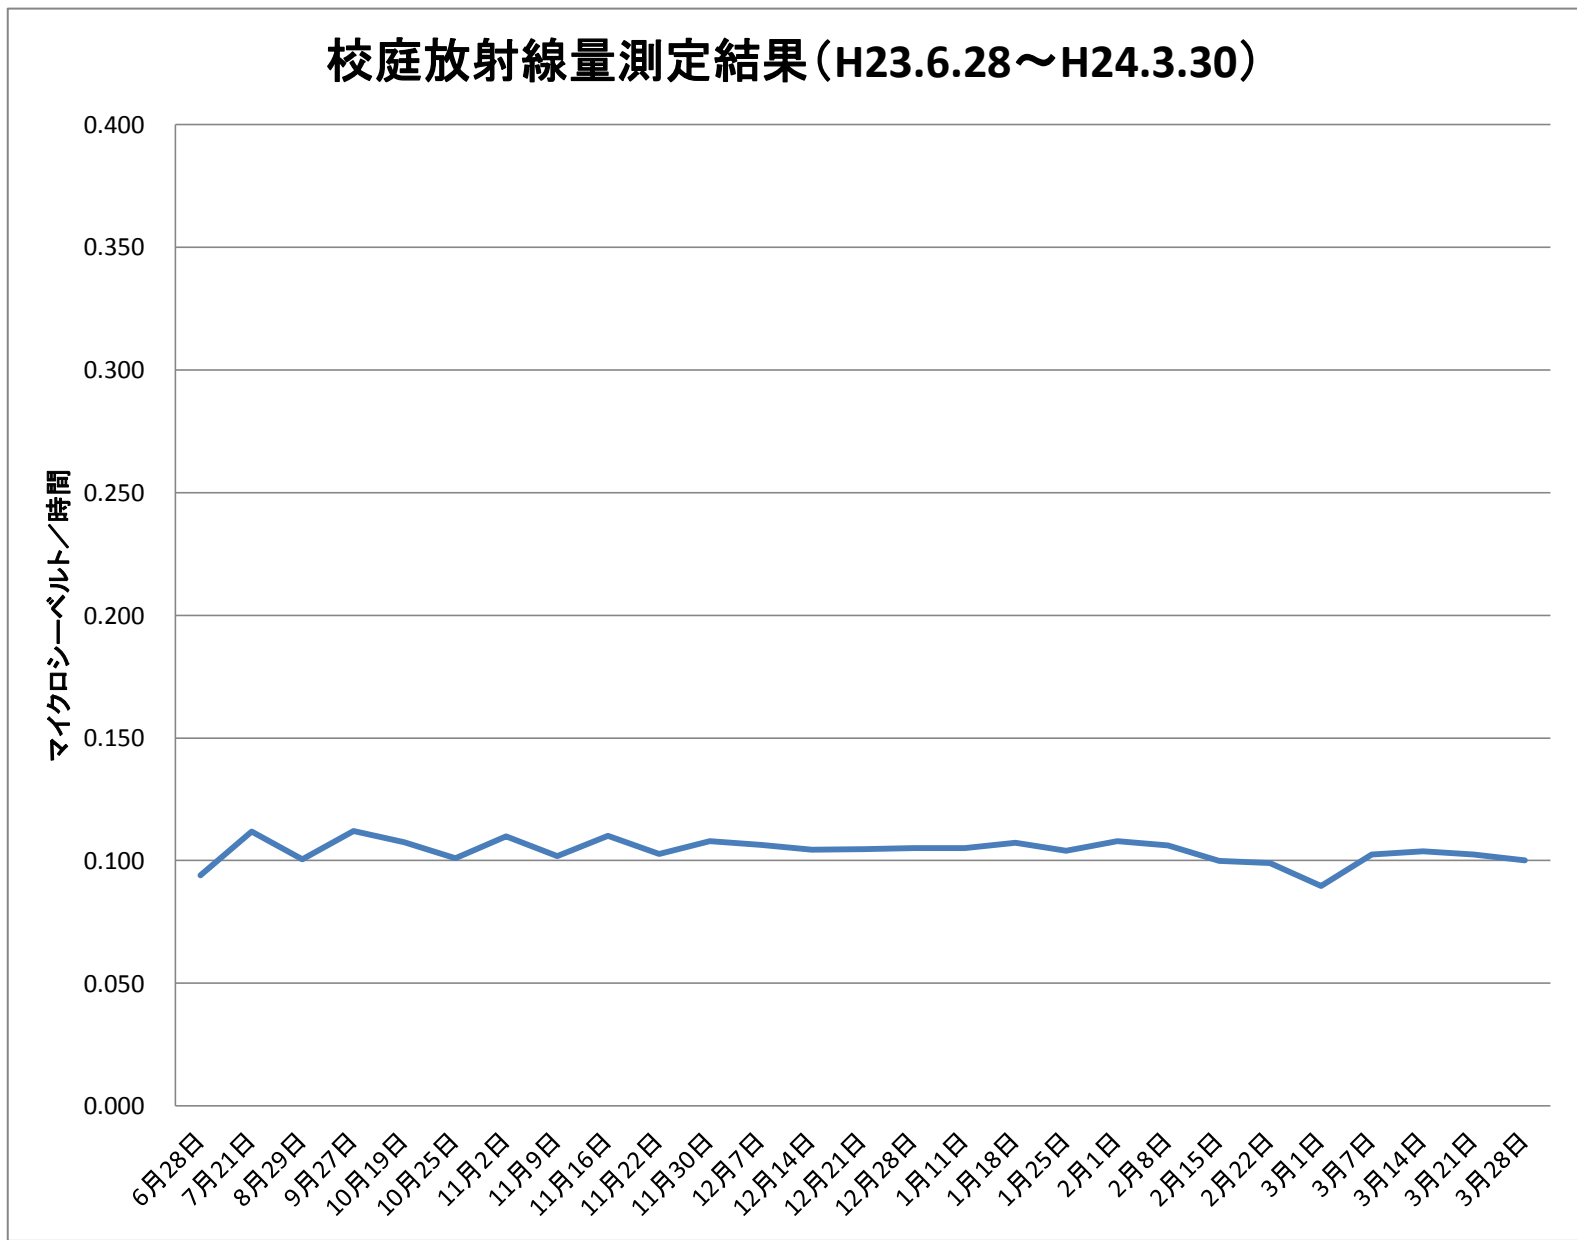

真岡西中	
測定日	測定値
6月28日	0.094
7月21日	0.112
8月29日	0.101
9月27日	0.112
10月19日	0.107
10月25日	0.101
11月2日	0.110
11月9日	0.102
11月16日	0.110
11月22日	0.103
11月30日	0.108
12月7日	0.106
12月14日	0.104
12月21日	0.105
12月28日	0.105
1月11日	0.105
1月18日	0.107
1月25日	0.104
2月1日	0.108
2月8日	0.106
2月15日	0.100
2月22日	0.099
3月1日	0.090
3月7日	0.103
3月14日	0.104
3月21日	0.103
3月28日	0.100

※測定値は測定地点5カ所の平均