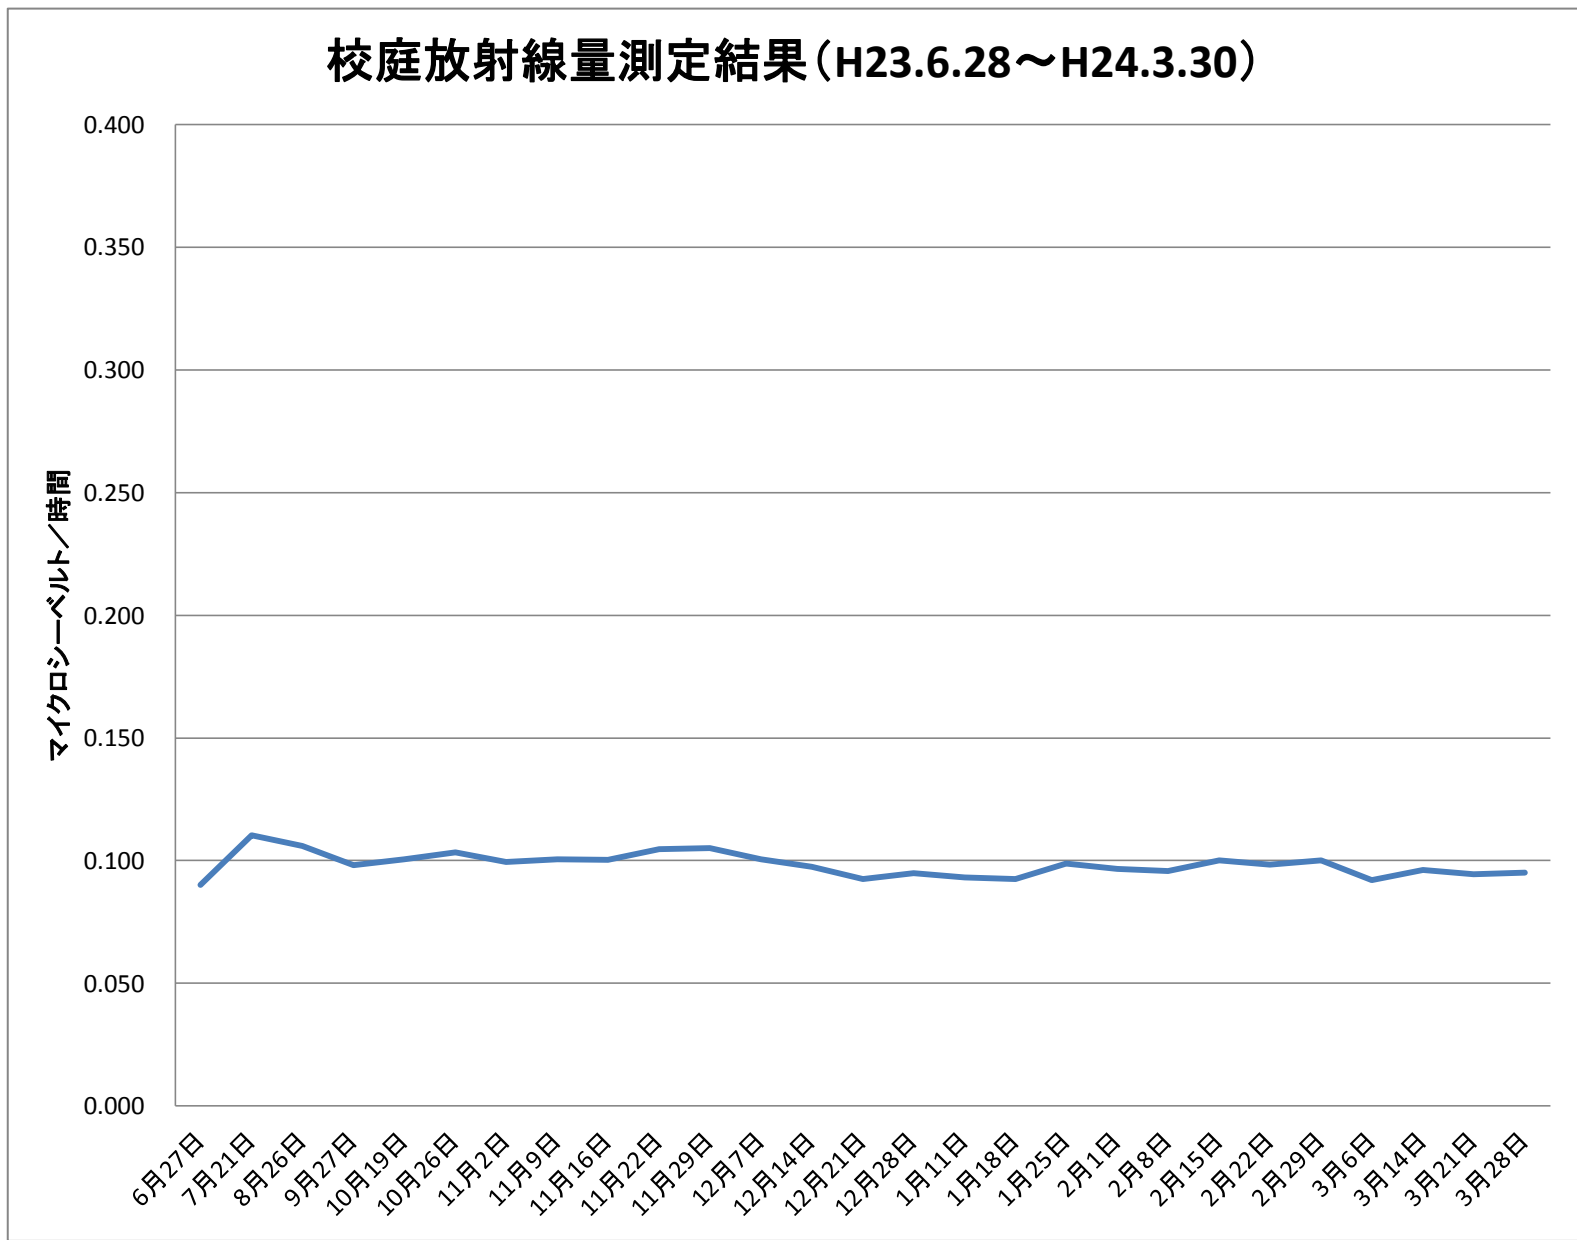

大内中	
測定日	測定値
6月27日	0.090
7月21日	0.110
8月26日	0.106
9月27日	0.098
10月19日	0.101
10月26日	0.103
11月2日	0.099
11月9日	0.101
11月16日	0.100
11月22日	0.105
11月29日	0.105
12月7日	0.101
12月14日	0.098
12月21日	0.092
12月28日	0.095
1月11日	0.093
1月18日	0.092
1月25日	0.099
2月1日	0.097
2月8日	0.096
2月15日	0.100
2月22日	0.098
2月29日	0.100
3月6日	0.092
3月14日	0.096
3月21日	0.094
3月28日	0.095

※測定値は測定地点5カ所の平均