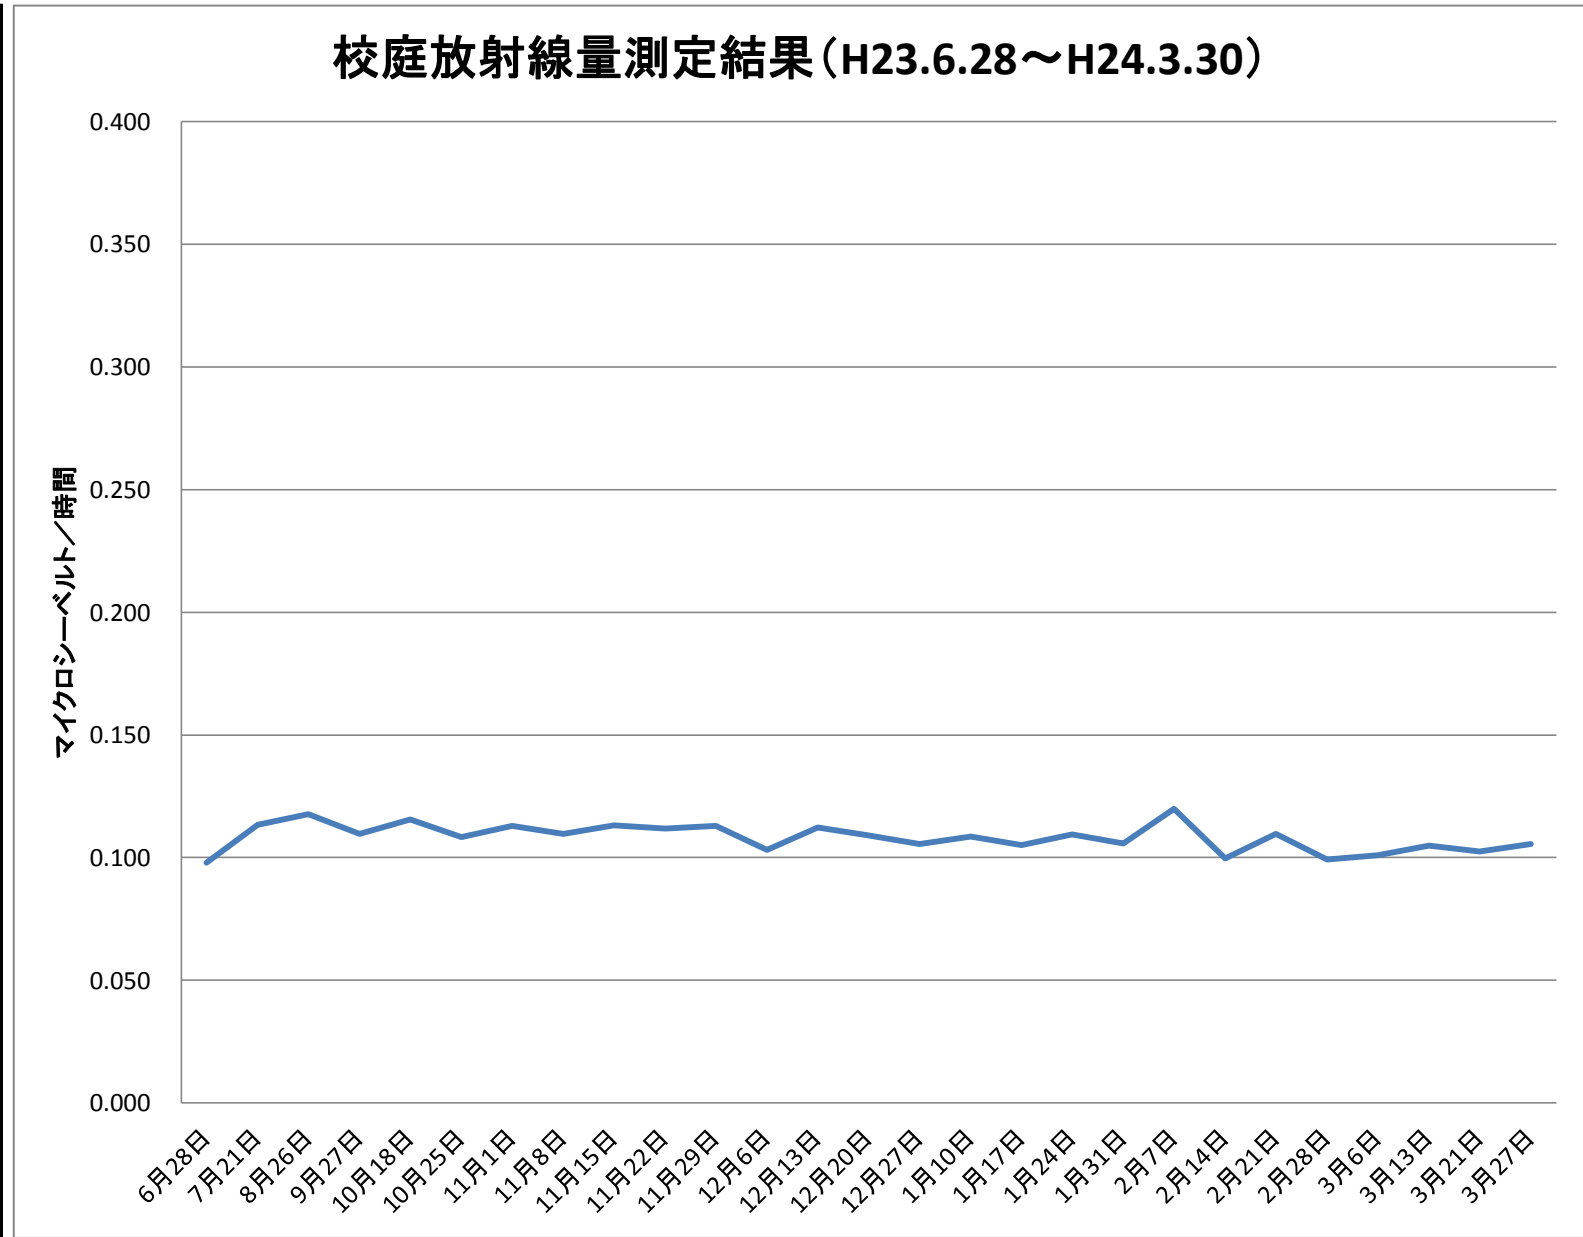

中村中	
測定日	測定値
6月28日	0.098
7月21日	0.113
8月26日	0.118
9月27日	0.110
10月18日	0.116
10月25日	0.108
11月1日	0.113
11月8日	0.110
11月15日	0.113
11月22日	0.112
11月29日	0.113
12月6日	0.103
12月13日	0.112
12月20日	0.109
12月27日	0.106
1月10日	0.109
1月17日	0.105
1月24日	0.109
1月31日	0.106
2月7日	0.120
2月14日	0.100
2月21日	0.110
2月28日	0.099
3月6日	0.101
3月13日	0.105
3月21日	0.102
3月27日	0.106

※測定値は測定地点5カ所の平均