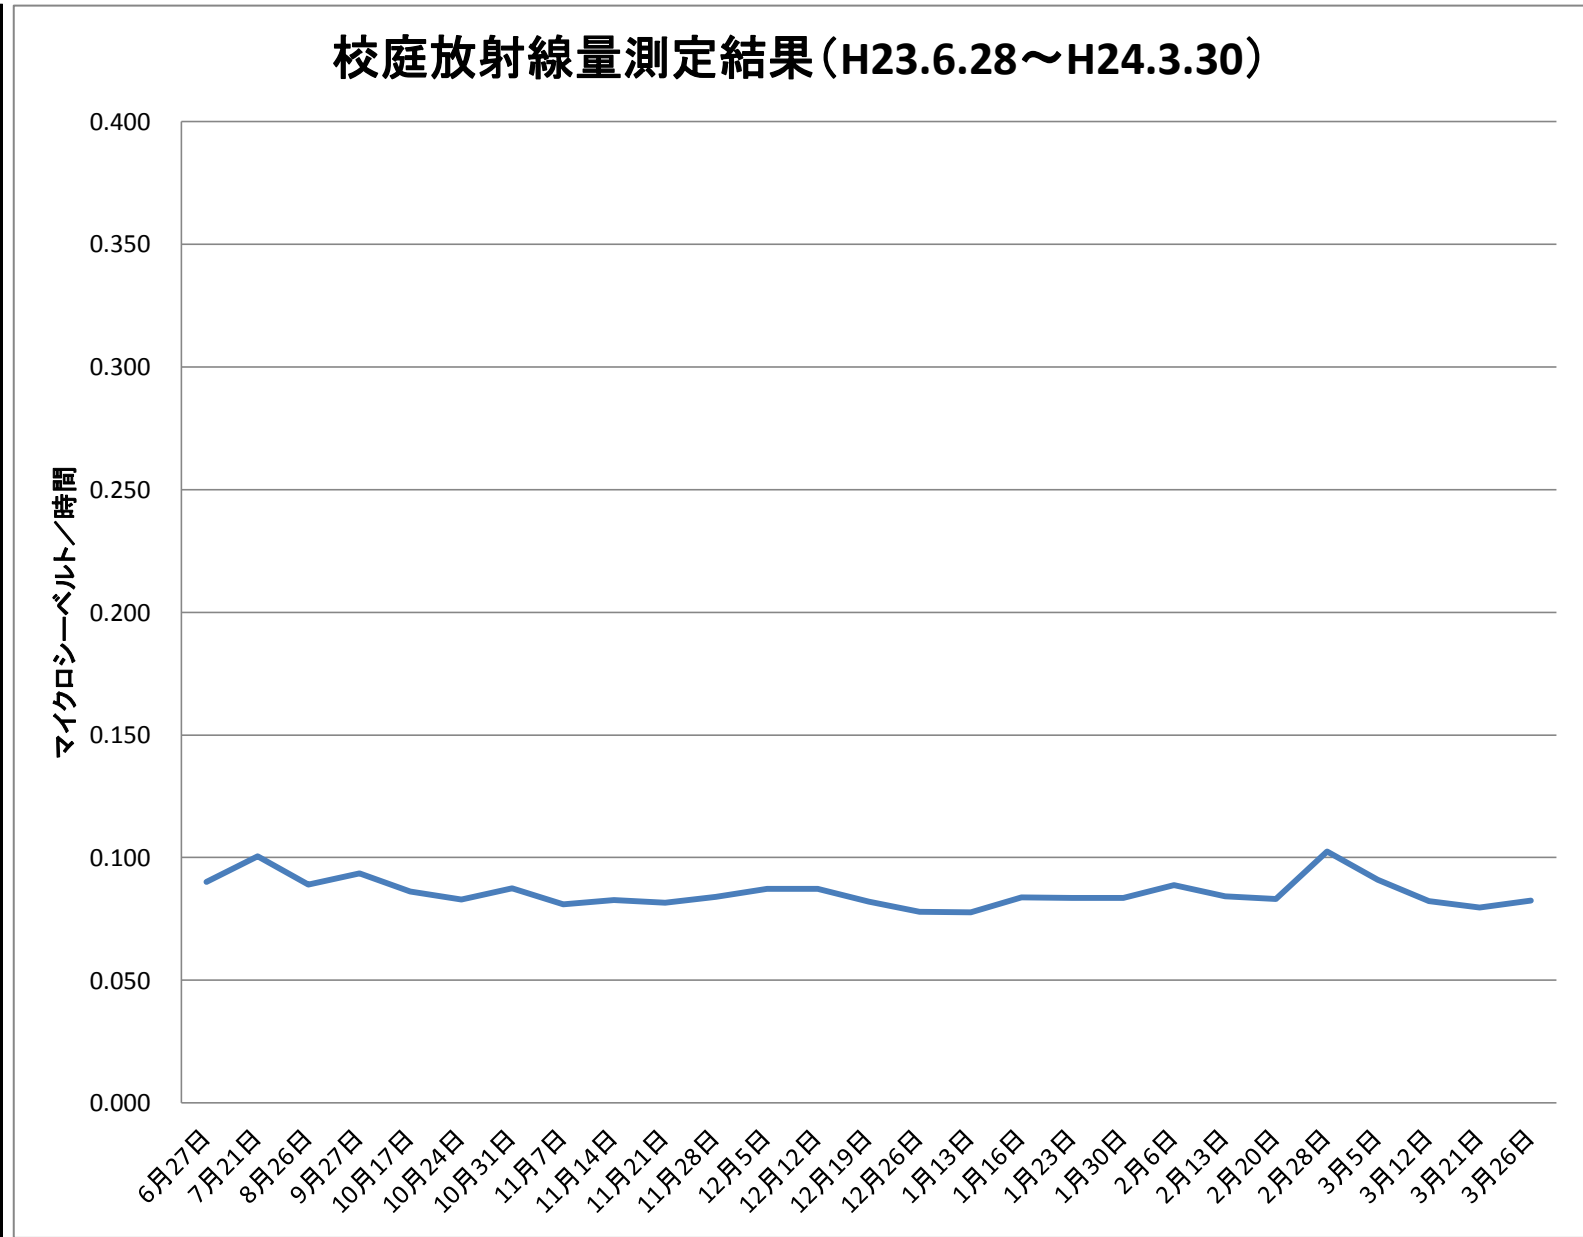

久下田中	
測定日	測定値
6月27日	0.090
7月21日	0.101
8月26日	0.089
9月27日	0.094
10月17日	0.086
10月24日	0.083
10月31日	0.087
11月7日	0.081
11月14日	0.083
11月21日	0.082
11月28日	0.084
12月5日	0.087
12月12日	0.087
12月19日	0.082
12月26日	0.078
1月13日	0.078
1月16日	0.084
1月23日	0.084
1月30日	0.084
2月6日	0.089
2月13日	0.084
2月20日	0.083
2月28日	0.103
3月5日	0.091
3月12日	0.082
3月21日	0.080
3月26日	0.082

※測定値は測定地点5カ所の平均