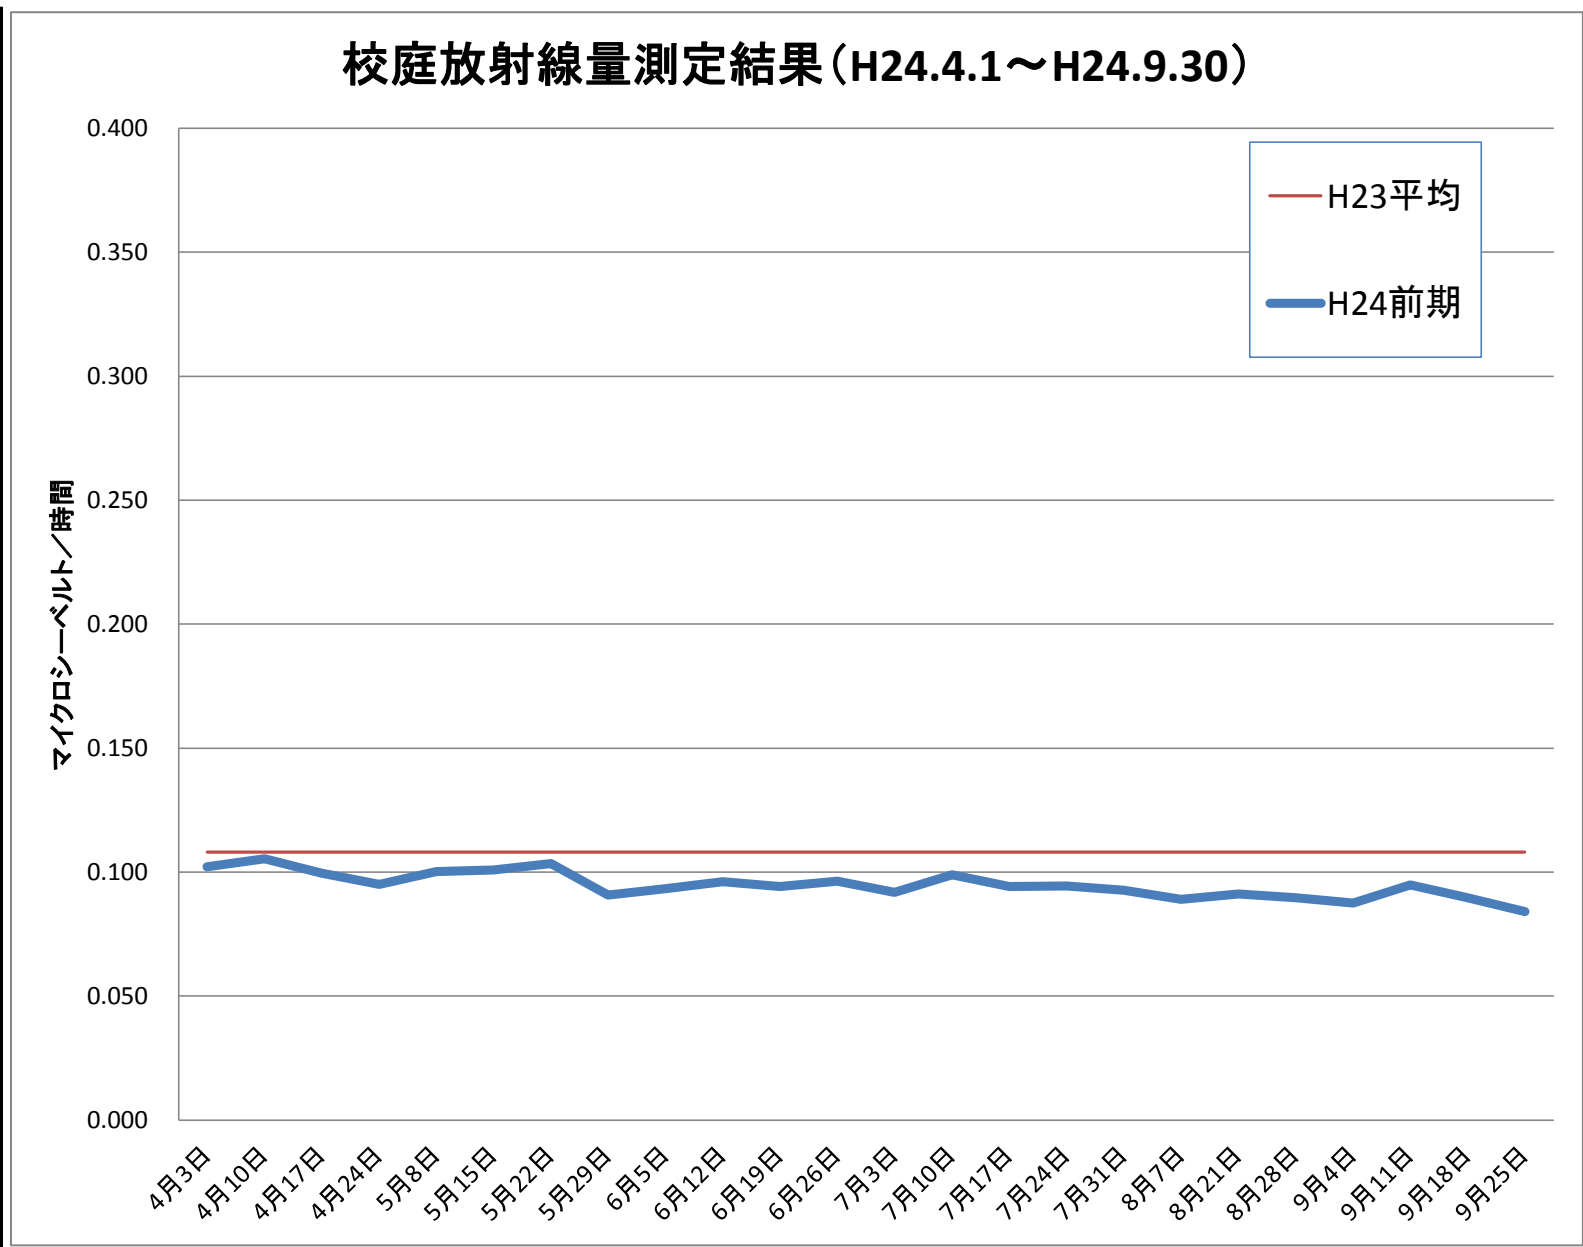

真岡西小	
測定日	測定値
4月3日	0.102
4月10日	0.105
4月17日	0.100
4月24日	0.095
5月8日	0.100
5月15日	0.101
5月22日	0.103
5月29日	0.091
6月5日	0.093
6月12日	0.096
6月19日	0.094
6月26日	0.096
7月3日	0.092
7月10日	0.099
7月17日	0.094
7月24日	0.094
7月31日	0.093
8月7日	0.089
8月21日	0.091
8月28日	0.090
9月4日	0.088
9月11日	0.095
9月18日	0.090
9月25日	0.084
H24前平均	0.095
H23 平均	0.108

※測定値は測定地点5カ所の平均