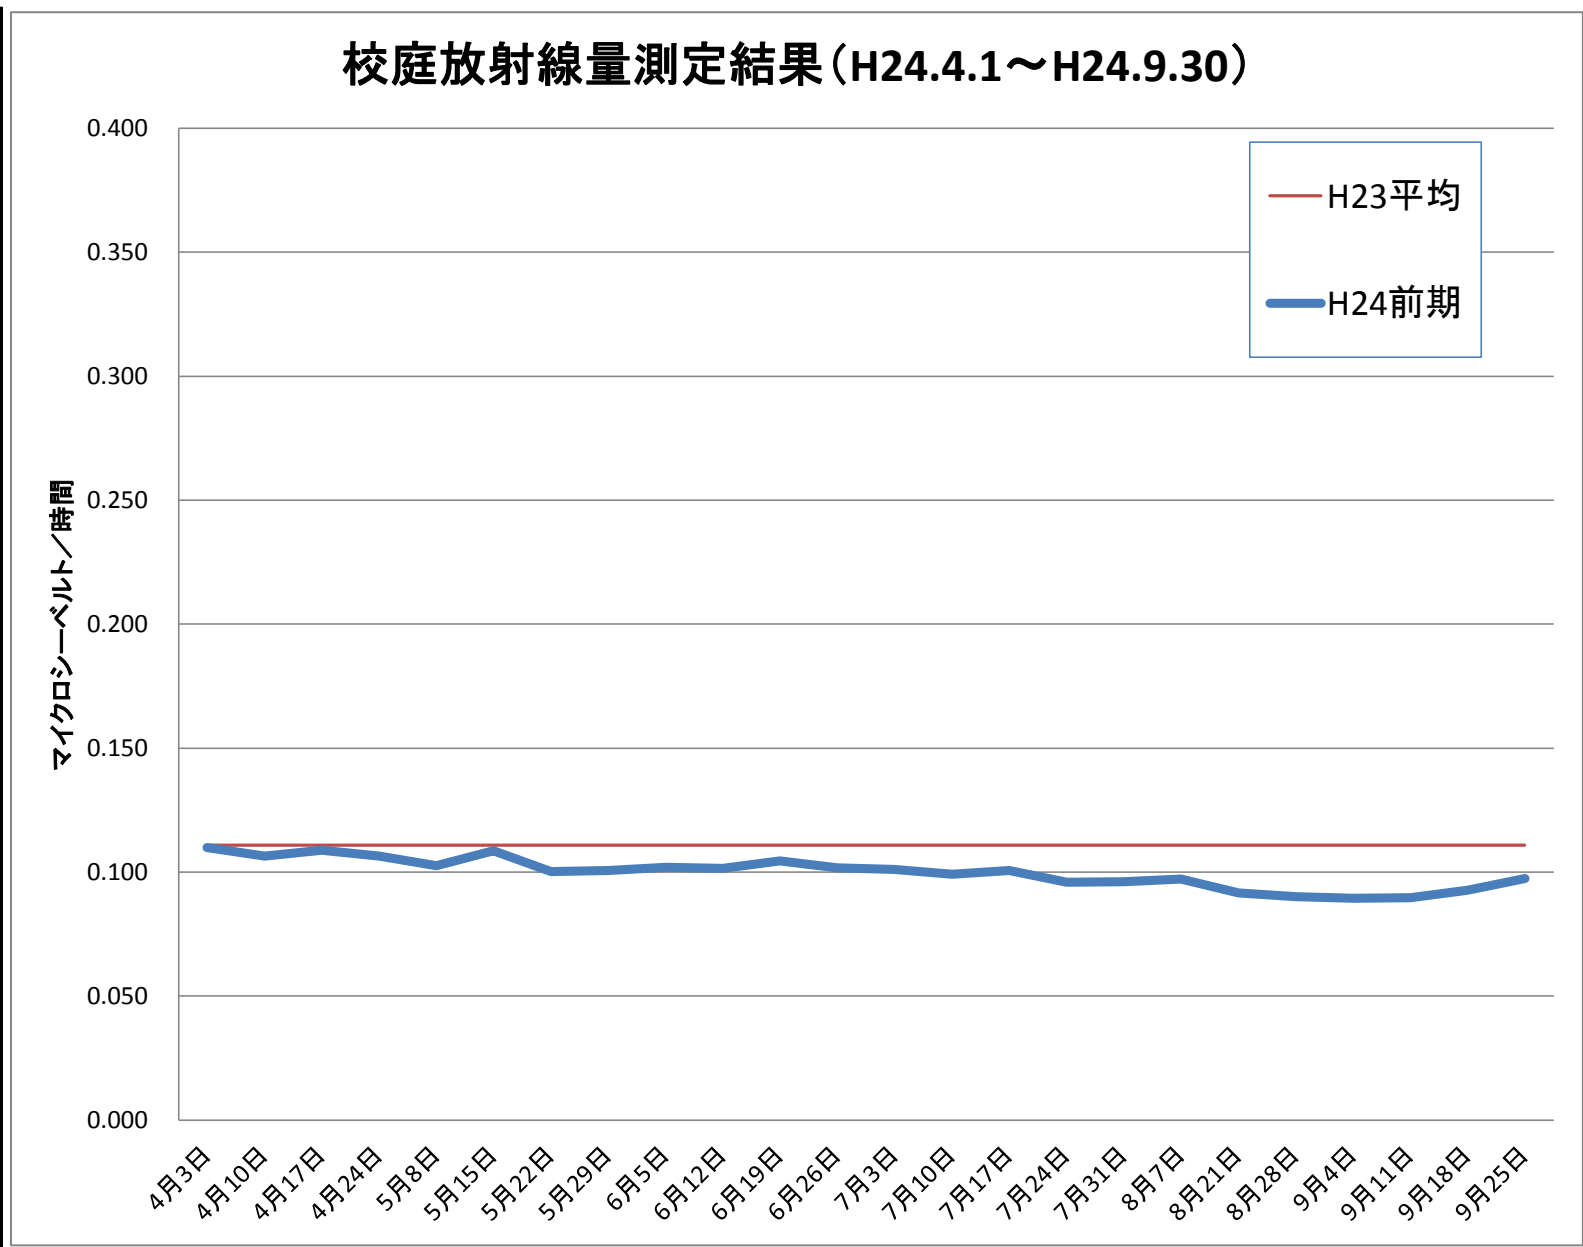

大内東小	
測定日	測定値
4月3日	0.110
4月10日	0.106
4月17日	0.109
4月24日	0.106
5月8日	0.103
5月15日	0.109
5月22日	0.100
5月29日	0.101
6月5日	0.102
6月12日	0.102
6月19日	0.105
6月26日	0.102
7月3日	0.101
7月10日	0.099
7月17日	0.101
7月24日	0.096
7月31日	0.096
8月7日	0.097
8月21日	0.092
8月28日	0.090
9月4日	0.089
9月11日	0.090
9月18日	0.093
9月25日	0.097
H24前平均	0.100
H23 平均	0.111

※測定値は測定地点5カ所の平均