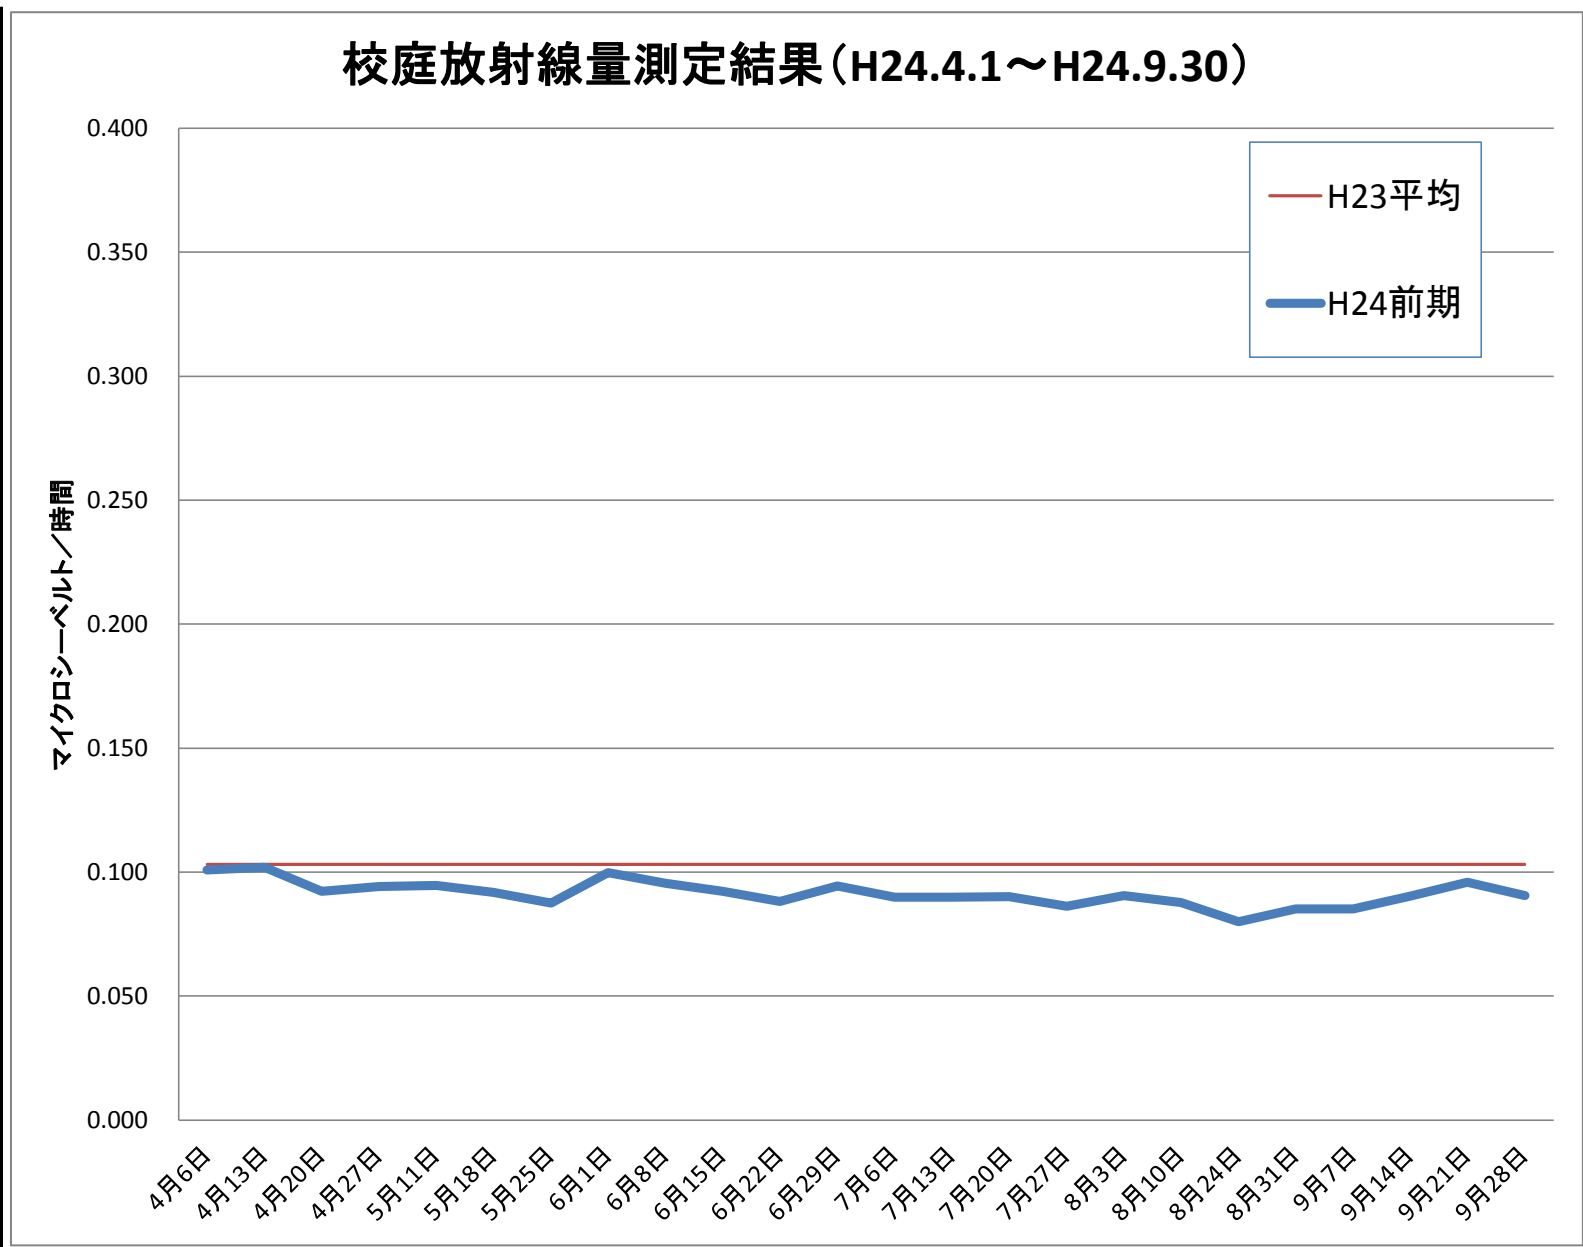

東沼小	
測定日	測定値
4月6日	0.101
4月13日	0.102
4月20日	0.092
4月27日	0.094
5月11日	0.095
5月18日	0.092
5月25日	0.088
6月1日	0.100
6月8日	0.096
6月15日	0.092
6月22日	0.088
6月29日	0.094
7月6日	0.090
7月13日	0.090
7月20日	0.090
7月27日	0.086
8月3日	0.091
8月10日	0.088
8月24日	0.080
8月31日	0.085
9月7日	0.085
9月14日	0.090
9月21日	0.096
9月28日	0.091
H24前平均	0.091
H23 平均	0.103

※測定値は測定地点5カ所の平均