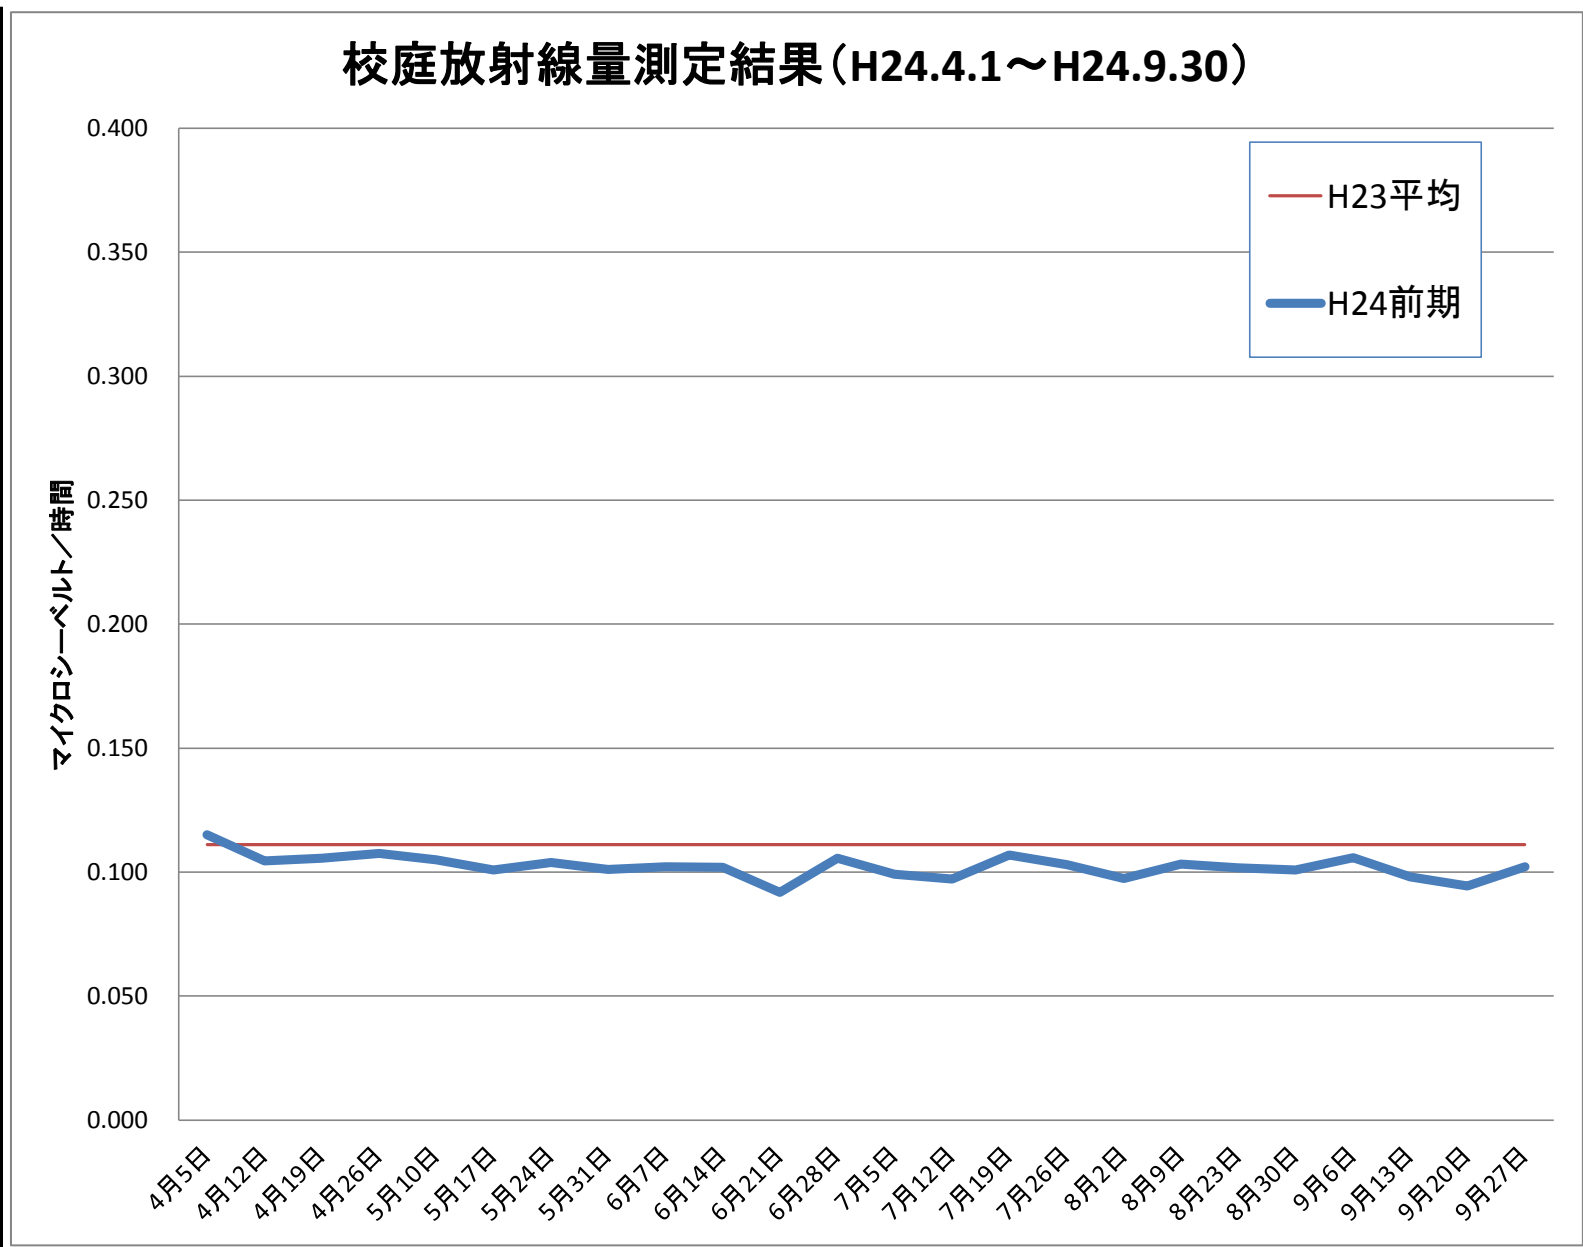

中村東小	
測定日	測定値
4月5日	0.115
4月12日	0.105
4月19日	0.106
4月26日	0.108
5月10日	0.105
5月17日	0.101
5月24日	0.104
5月31日	0.101
6月7日	0.102
6月14日	0.102
6月21日	0.092
6月28日	0.106
7月5日	0.099
7月12日	0.097
7月19日	0.107
7月26日	0.103
8月2日	0.097
8月9日	0.103
8月23日	0.102
8月30日	0.101
9月6日	0.106
9月13日	0.098
9月20日	0.094
9月27日	0.102
H24前平均	0.102
H23 平均	0.111

※測定値は測定地点5ヵ所の平均