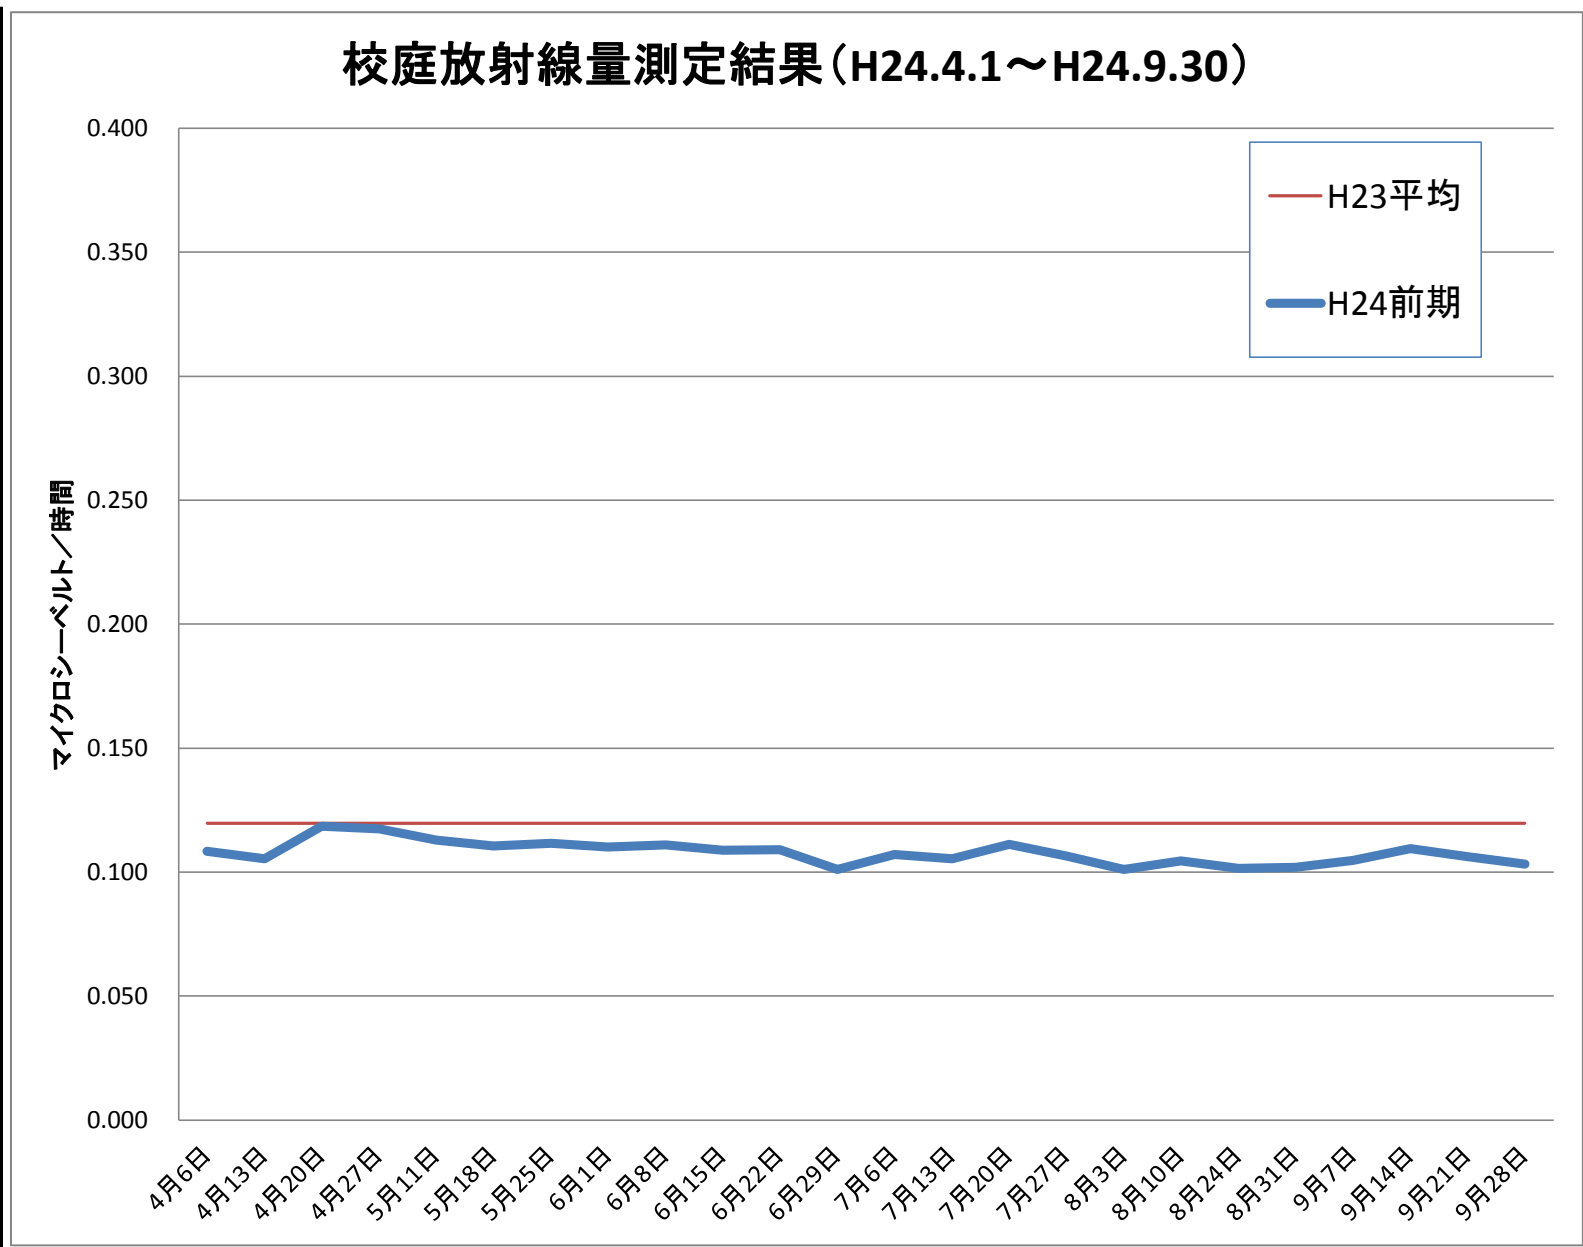

中村南小	
測定日	測定値
4月6日	0.108
4月13日	0.105
4月20日	0.119
4月27日	0.117
5月11日	0.113
5月18日	0.111
5月25日	0.112
6月1日	0.110
6月8日	0.111
6月15日	0.109
6月22日	0.109
6月29日	0.101
7月6日	0.107
7月13日	0.105
7月20日	0.111
7月27日	0.106
8月3日	0.101
8月10日	0.105
8月24日	0.102
8月31日	0.102
9月7日	0.105
9月14日	0.110
9月21日	0.106
9月28日	0.103
H24前平均	0.108
H23 平均	0.120

※測定値は測定地点5カ所の平均