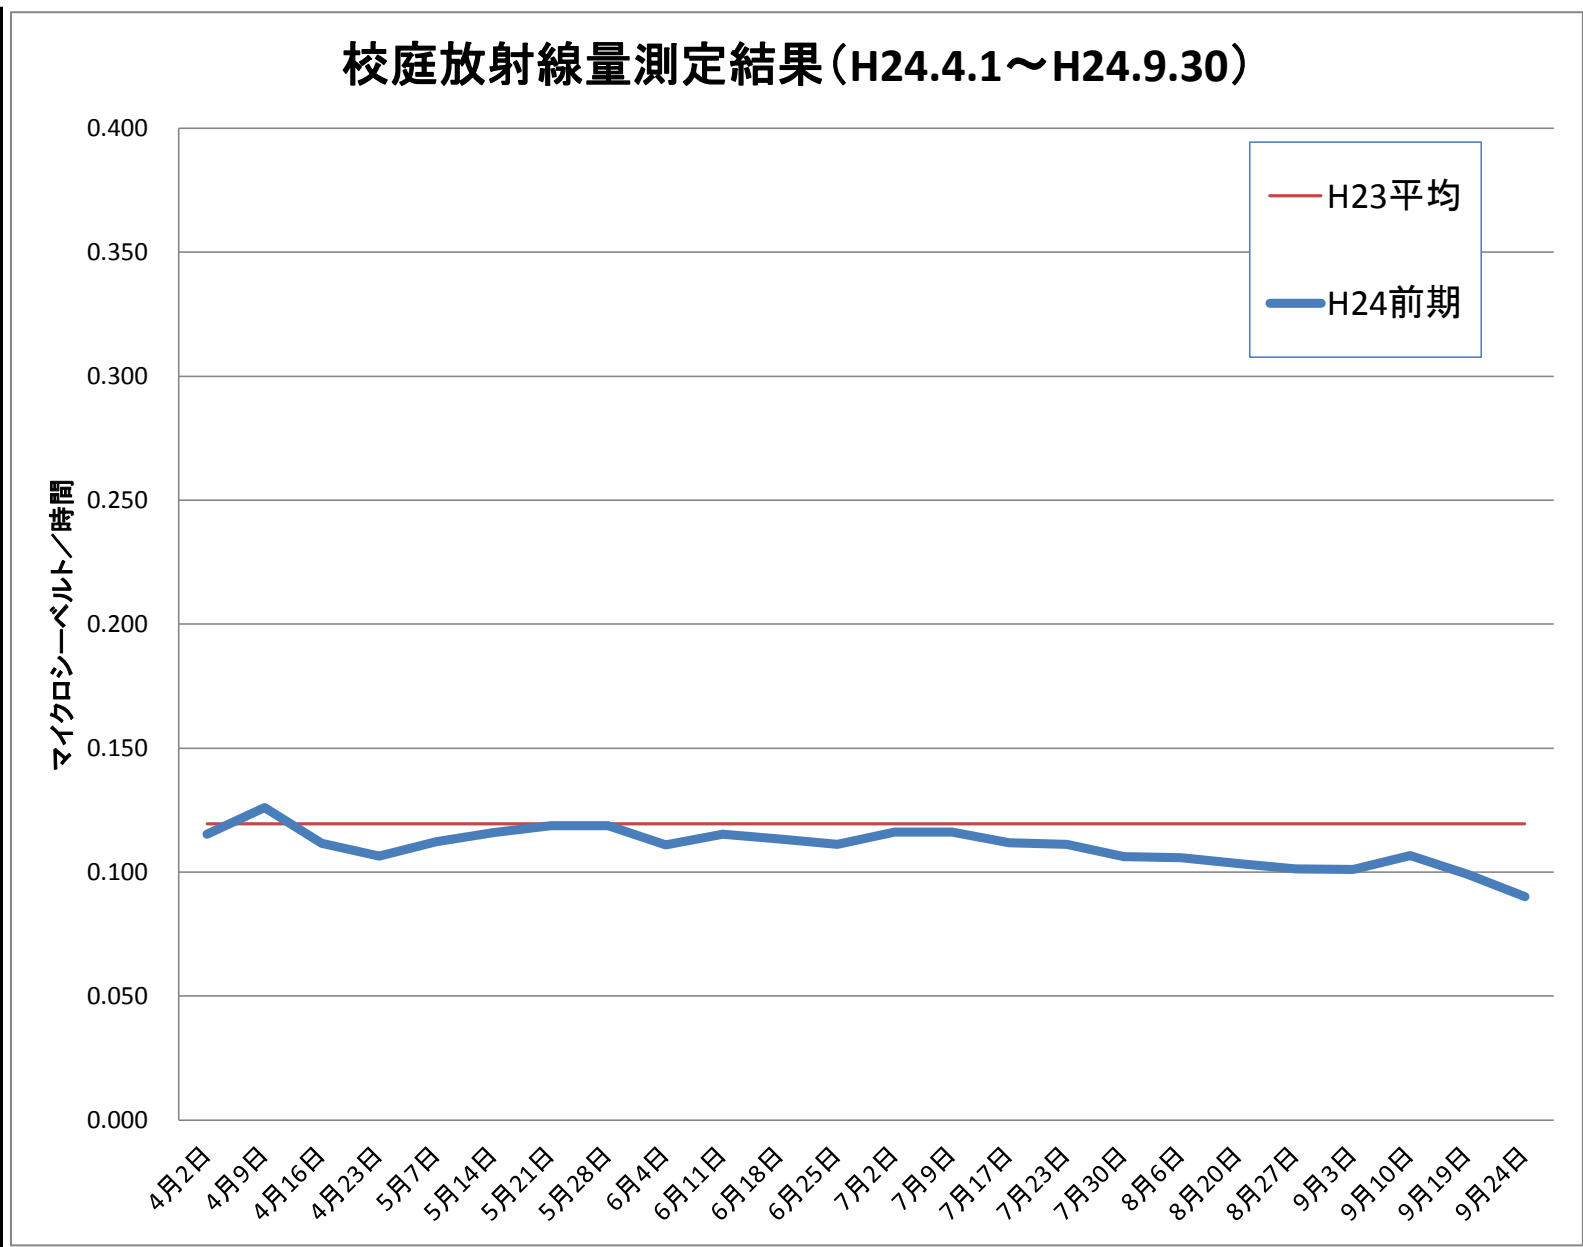

長田小	
測定日	測定値
4月2日	0.115
4月9日	0.126
4月16日	0.112
4月23日	0.106
5月7日	0.112
5月14日	0.116
5月21日	0.119
5月28日	0.119
6月4日	0.111
6月11日	0.115
6月18日	0.113
6月25日	0.111
7月2日	0.116
7月9日	0.116
7月17日	0.112
7月23日	0.111
7月30日	0.106
8月6日	0.106
8月20日	0.103
8月27日	0.101
9月3日	0.101
9月10日	0.107
9月19日	0.099
9月24日	0.090
H24前平均	0.110
H23 平均	0.119

※測定値は測定地点5カ所の平均