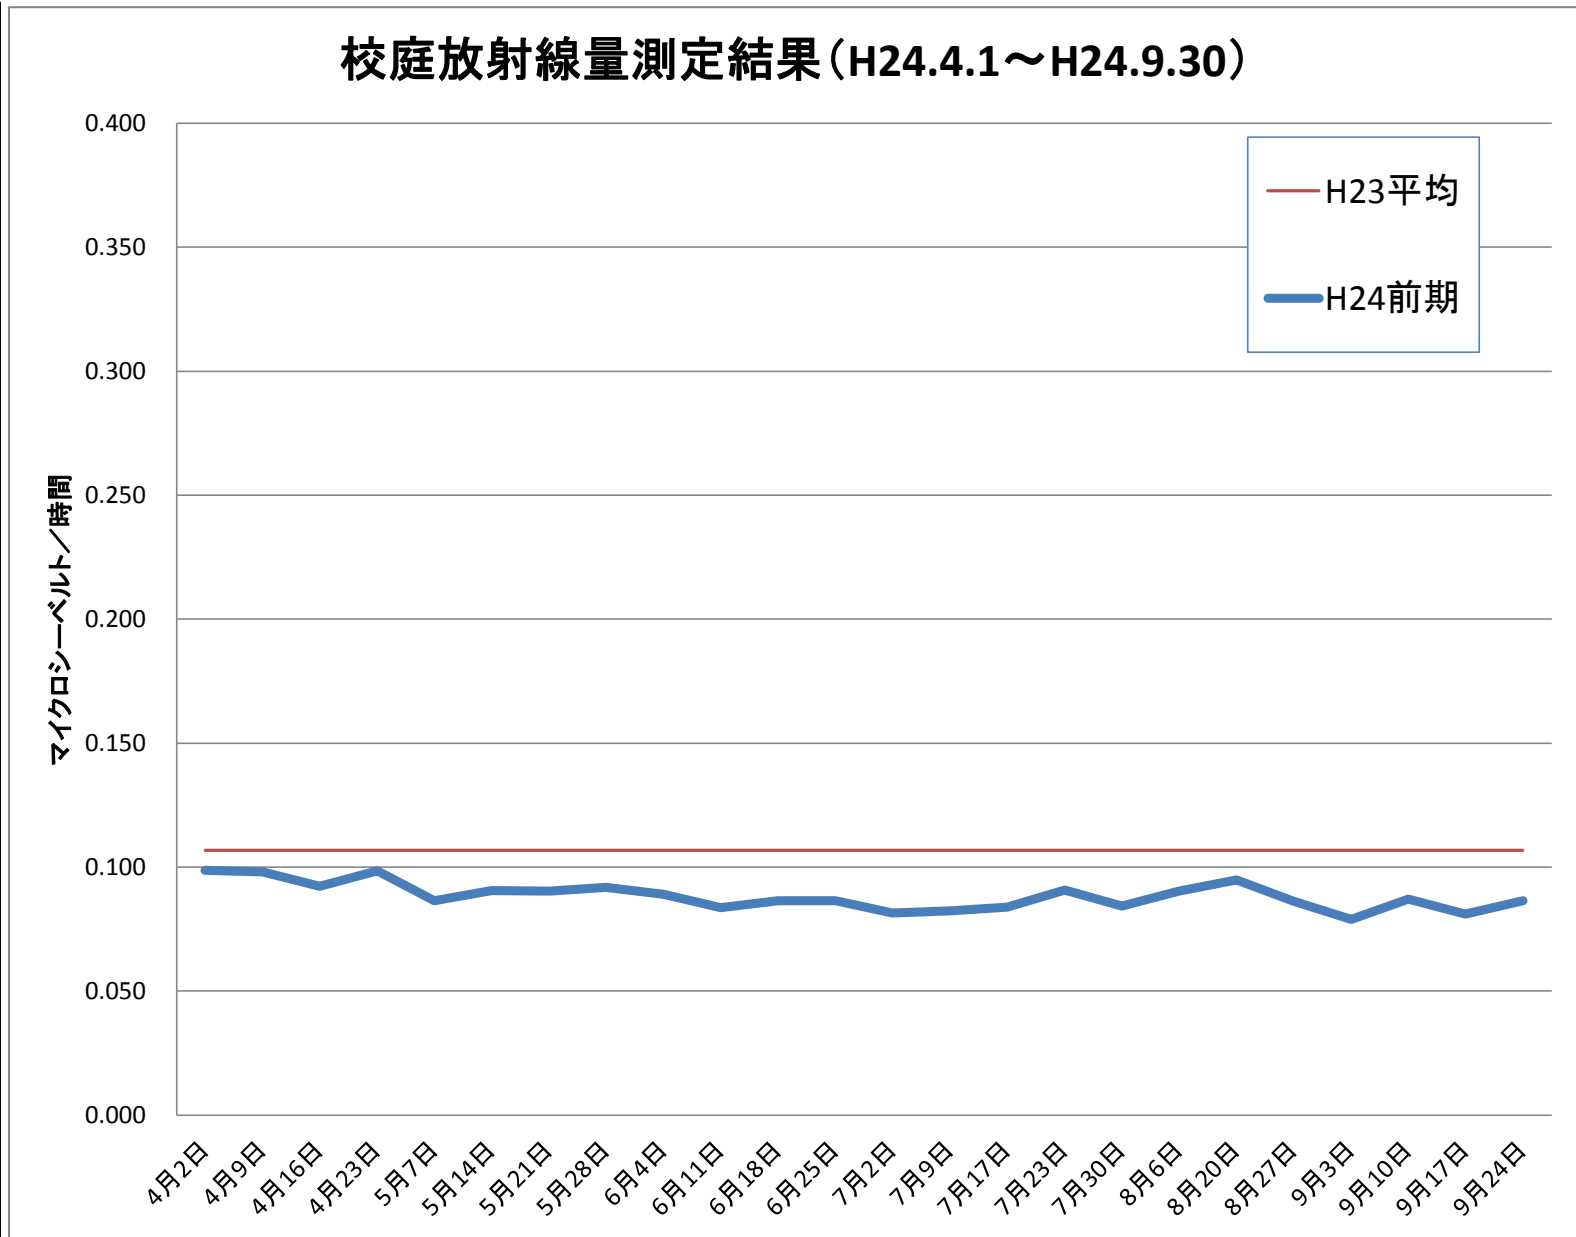

真岡中	
測定日	測定値
4月2日	0.099
4月9日	0.098
4月16日	0.092
4月23日	0.099
5月7日	0.086
5月14日	0.091
5月21日	0.090
5月28日	0.092
6月4日	0.089
6月11日	0.084
6月18日	0.086
6月25日	0.086
7月2日	0.082
7月9日	0.082
7月17日	0.084
7月23日	0.091
7月30日	0.084
8月6日	0.090
8月20日	0.095
8月27日	0.086
9月3日	0.079
9月10日	0.087
9月17日	0.081
9月24日	0.086
H24前平均	0.088
H23 平均	0.107

※測定値は測定地点5カ所の平均