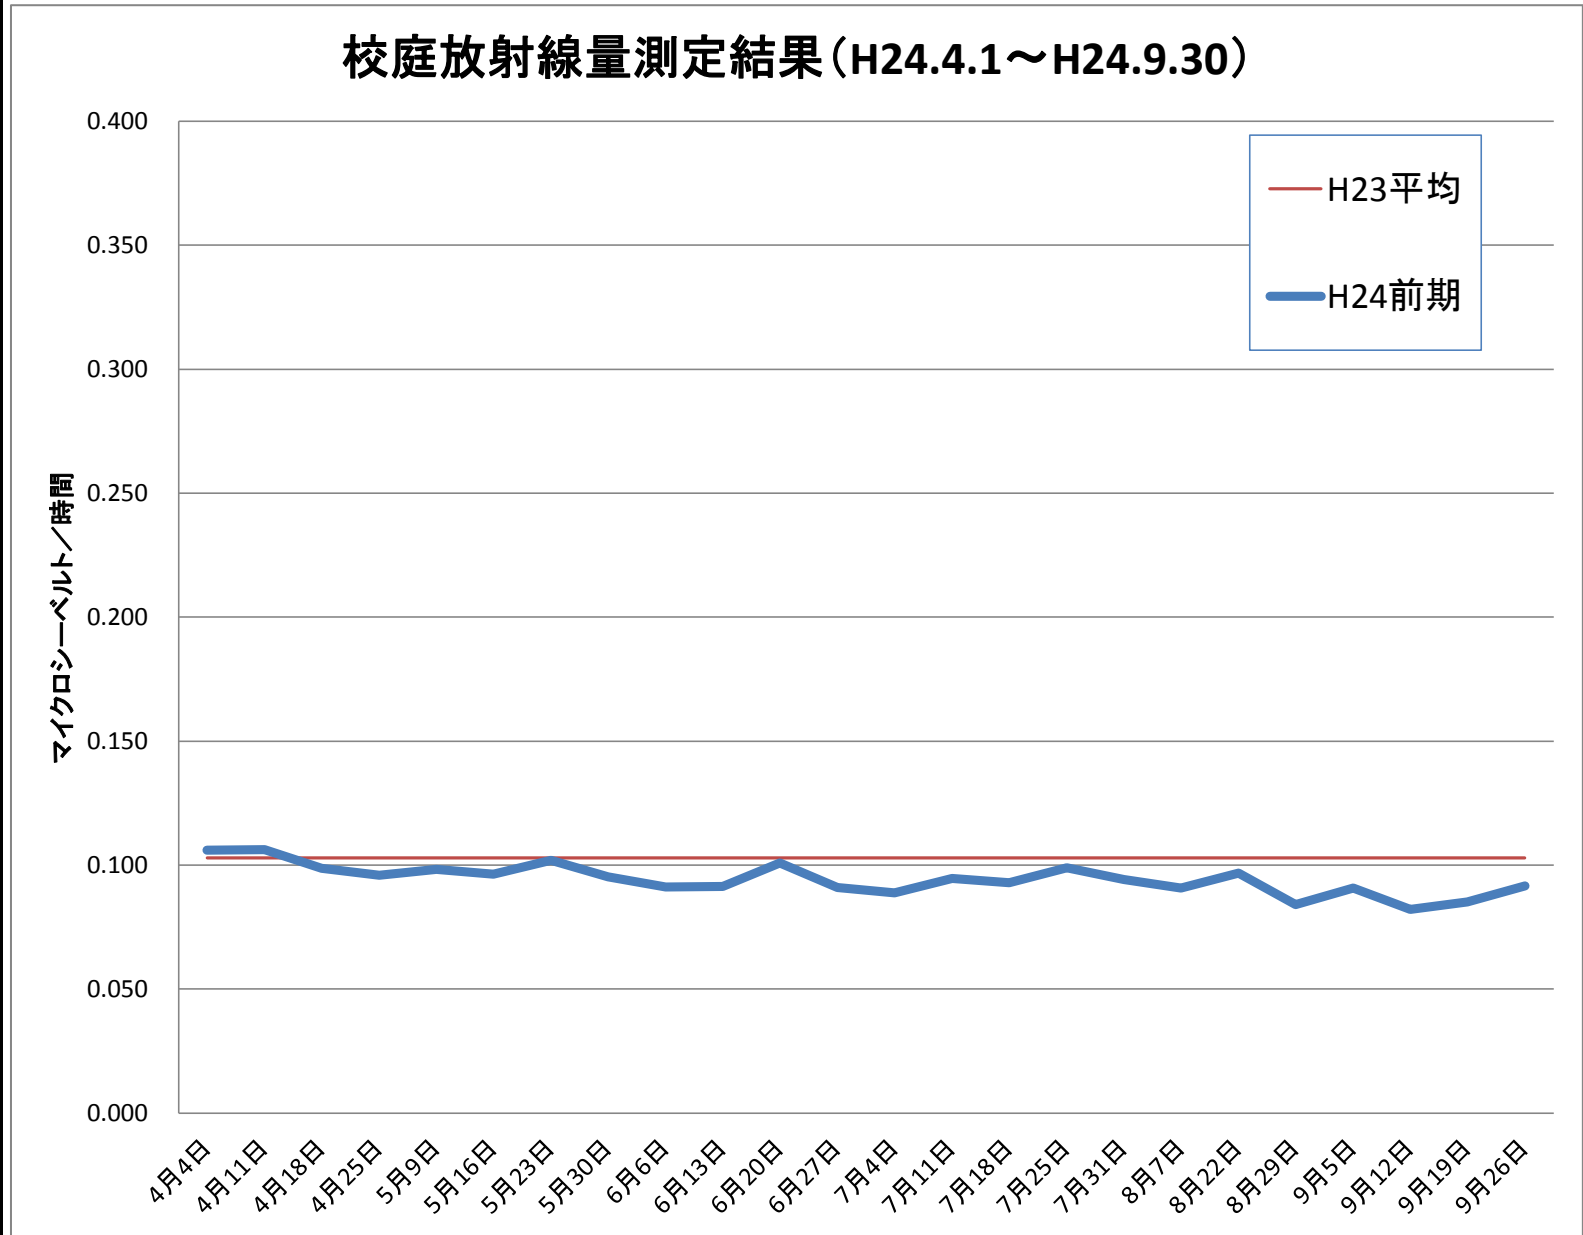

真岡東中	
測定日	測定値
4月4日	0.106
4月11日	0.106
4月18日	0.099
4月25日	0.096
5月9日	0.098
5月16日	0.096
5月23日	0.102
5月30日	0.095
6月6日	0.091
6月13日	0.091
6月20日	0.101
6月27日	0.091
7月4日	0.089
7月11日	0.095
7月18日	0.093
7月25日	0.099
7月31日	0.094
8月7日	0.091
8月22日	0.097
8月29日	0.084
9月5日	0.091
9月12日	0.082
9月19日	0.085
9月26日	0.092
H24前平均	0.094
H23 平均	0.103

※測定値は測定地点5カ所の平均