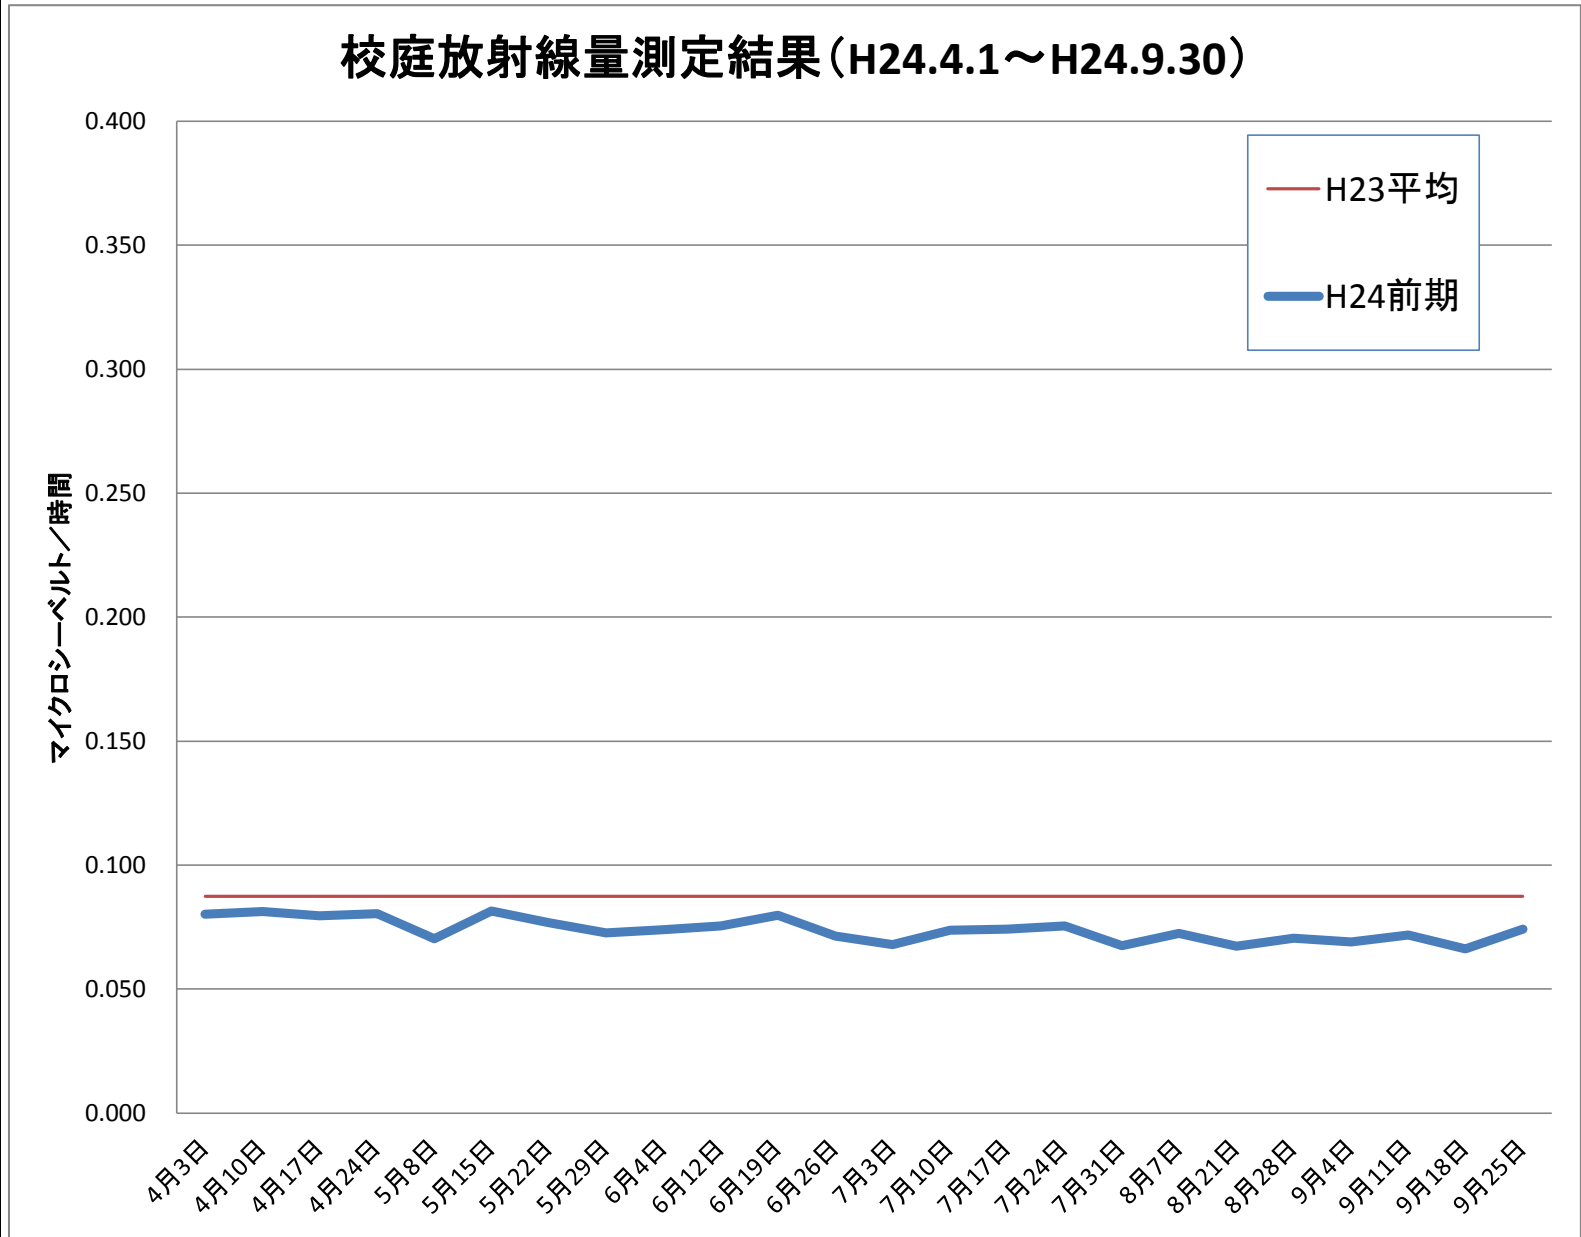

山前中	
測定日	測定値
4月3日	0.080
4月10日	0.081
4月17日	0.080
4月24日	0.080
5月8日	0.070
5月15日	0.082
5月22日	0.077
5月29日	0.073
6月4日	0.074
6月12日	0.075
6月19日	0.080
6月26日	0.071
7月3日	0.068
7月10日	0.074
7月17日	0.074
7月24日	0.075
7月31日	0.068
8月7日	0.072
8月21日	0.067
8月28日	0.071
9月4日	0.069
9月11日	0.072
9月18日	0.066
9月25日	0.074
H24前平均	0.074
H23 平均	0.087

※測定値は測定地点5カ所の平均