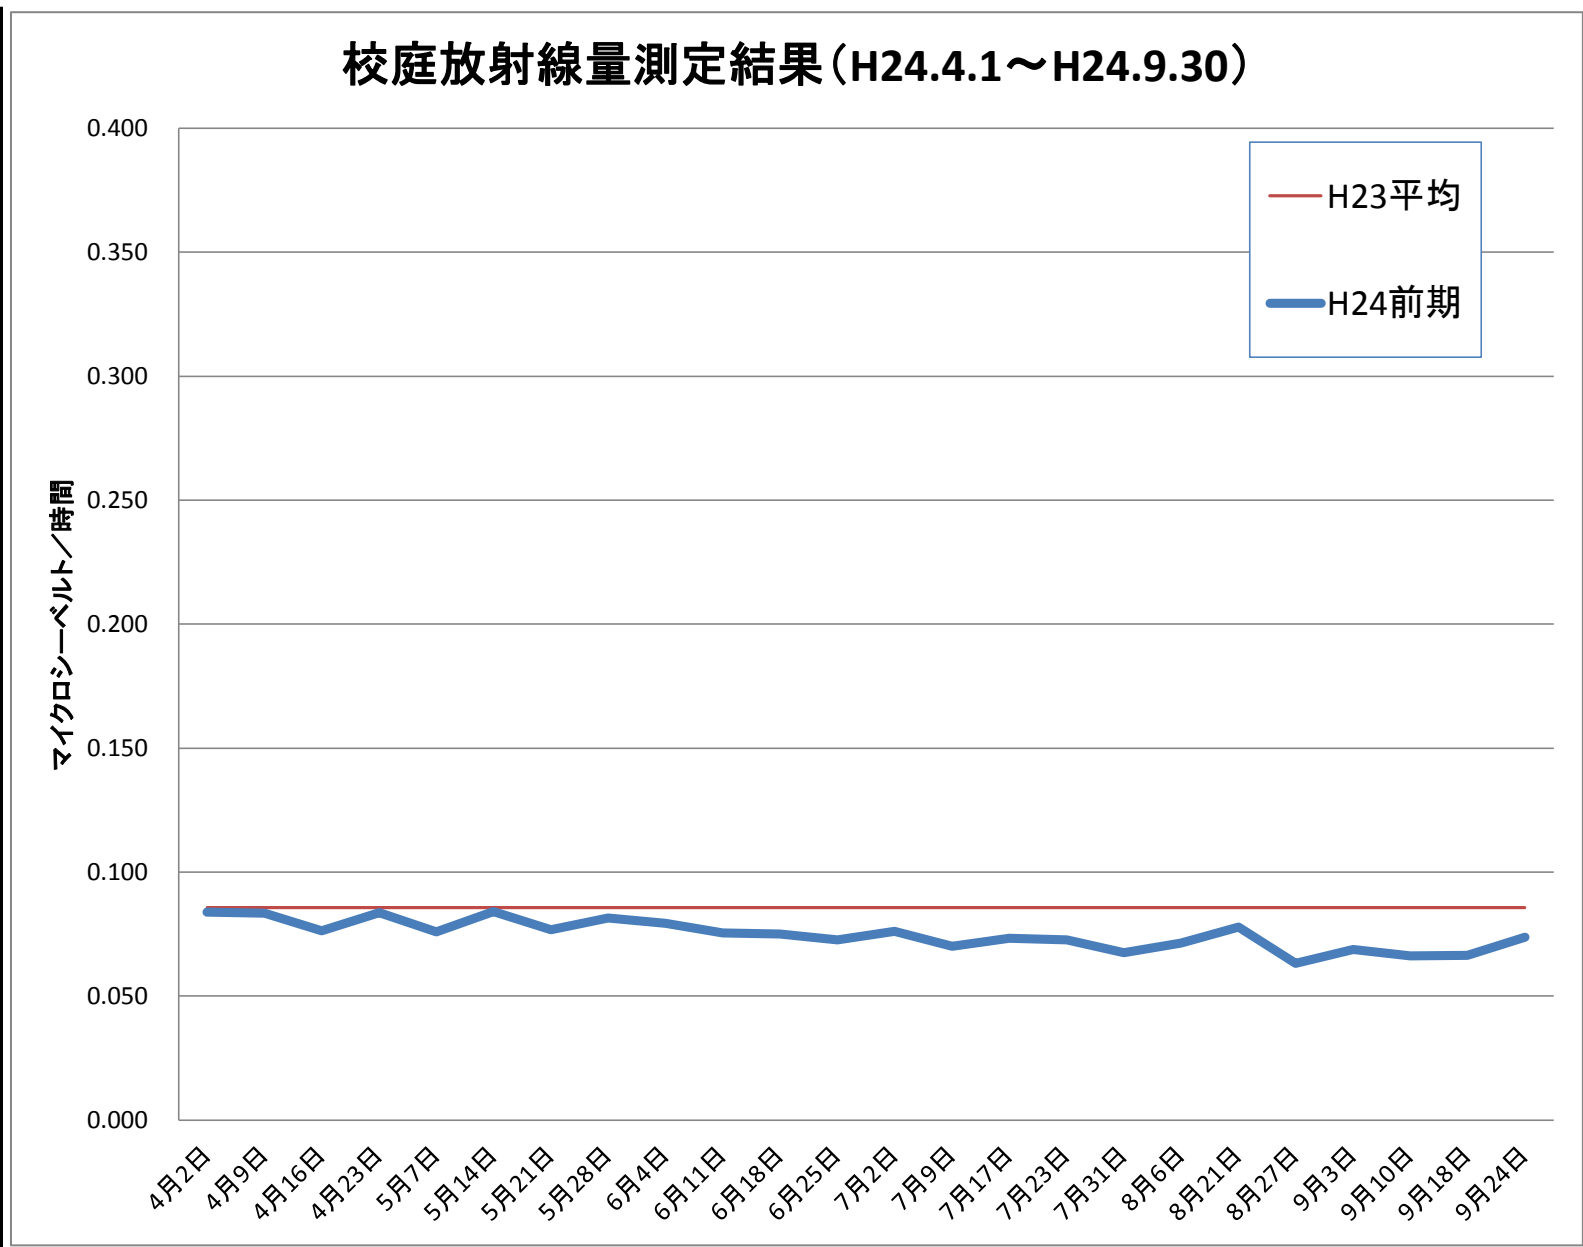

久下田中	
測定日	測定値
4月2日	0.084
4月9日	0.083
4月16日	0.076
4月23日	0.084
5月7日	0.076
5月14日	0.084
5月21日	0.077
5月28日	0.082
6月4日	0.079
6月11日	0.075
6月18日	0.075
6月25日	0.073
7月2日	0.076
7月9日	0.070
7月17日	0.073
7月23日	0.073
7月31日	0.068
8月6日	0.071
8月21日	0.078
8月27日	0.063
9月3日	0.069
9月10日	0.066
9月18日	0.066
9月24日	0.074
H24前平均	0.075
H23 平均	0.086

※測定値は測定地点5カ所の平均