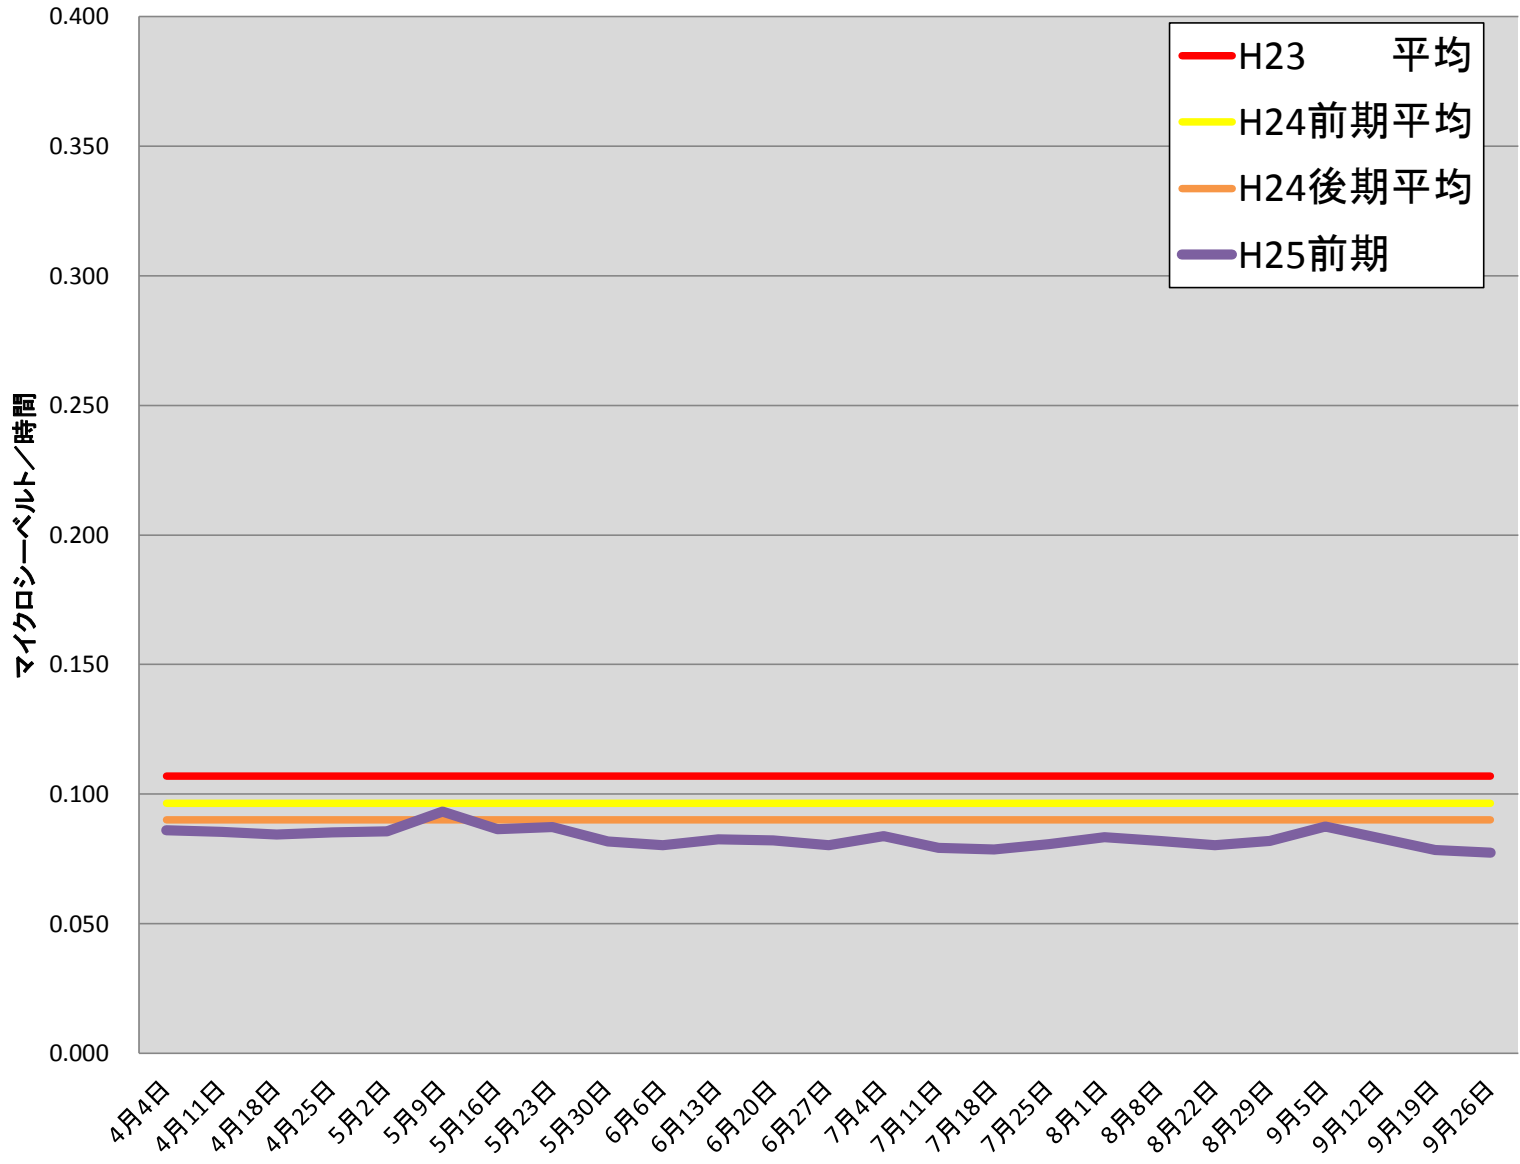

亀山小	
測定日	測定値
4月4日	0.086
4月11日	0.085
4月18日	0.084
4月25日	0.085
5月2日	0.086
5月9日	0.093
5月16日	0.086
5月23日	0.087
5月30日	0.082
6月6日	0.080
6月13日	0.083
6月20日	0.082
6月27日	0.080
7月4日	0.084
7月11日	0.079
7月18日	0.079
7月25日	0.081
8月1日	0.083
8月8日	0.082
8月22日	0.080
8月29日	0.082
9月5日	0.087
9月12日	0.083
9月19日	0.078
9月26日	0.077
H25前平均	0.083
H23 平均	0.107
H24前平均	0.096
H24後平均	0.090

校庭放射線量測定結果(H25.4.1~H25.9.27)

※測定値は測定地点5カ所の平均