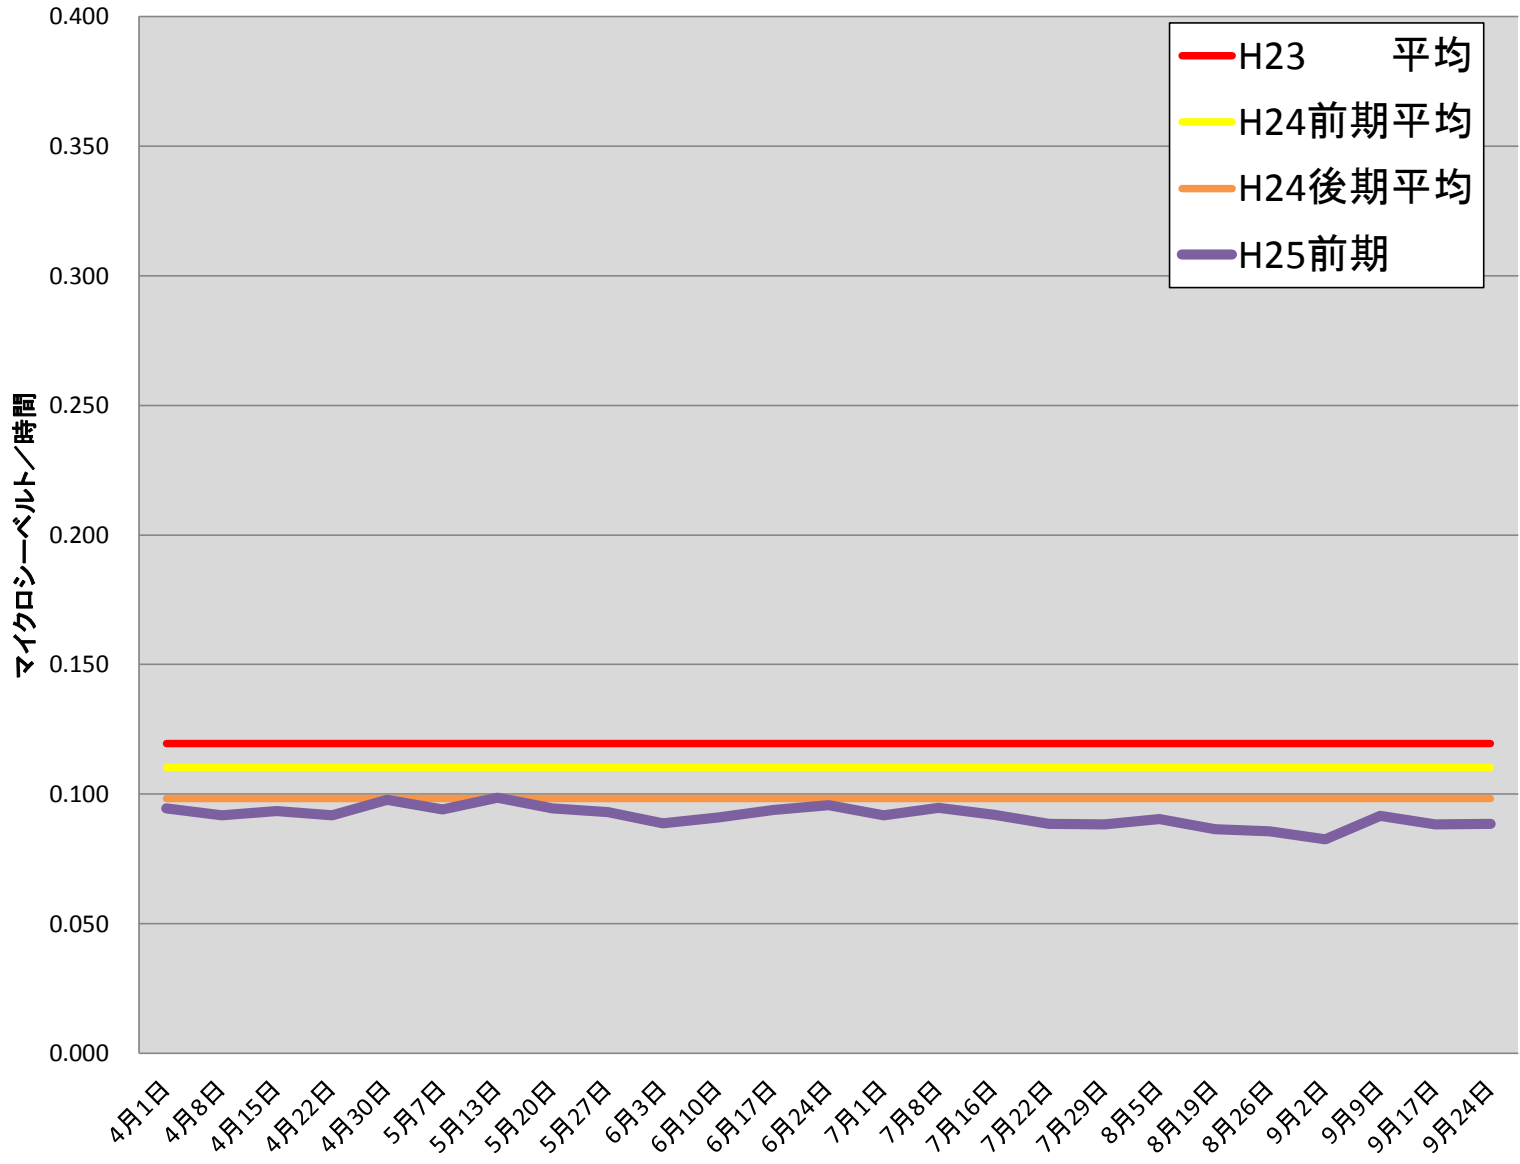

長田小	
測定日	測定値
4月1日	0.095
4月8日	0.092
4月15日	0.093
4月22日	0.092
4月30日	0.098
5月7日	0.094
5月13日	0.099
5月20日	0.094
5月27日	0.093
6月3日	0.089
6月10日	0.091
6月17日	0.094
6月24日	0.096
7月1日	0.092
7月8日	0.095
7月16日	0.092
7月22日	0.089
7月29日	0.088
8月5日	0.090
8月19日	0.086
8月26日	0.086
9月2日	0.083
9月9日	0.092
9月17日	0.088
9月24日	0.089
H25前平均	0.092
H23 平均	0.119
H24前平均	0.110
H24後平均	0.098

校庭放射線量測定結果(H25.4.1~H25.9.27)

※測定値は測定地点5カ所の平均