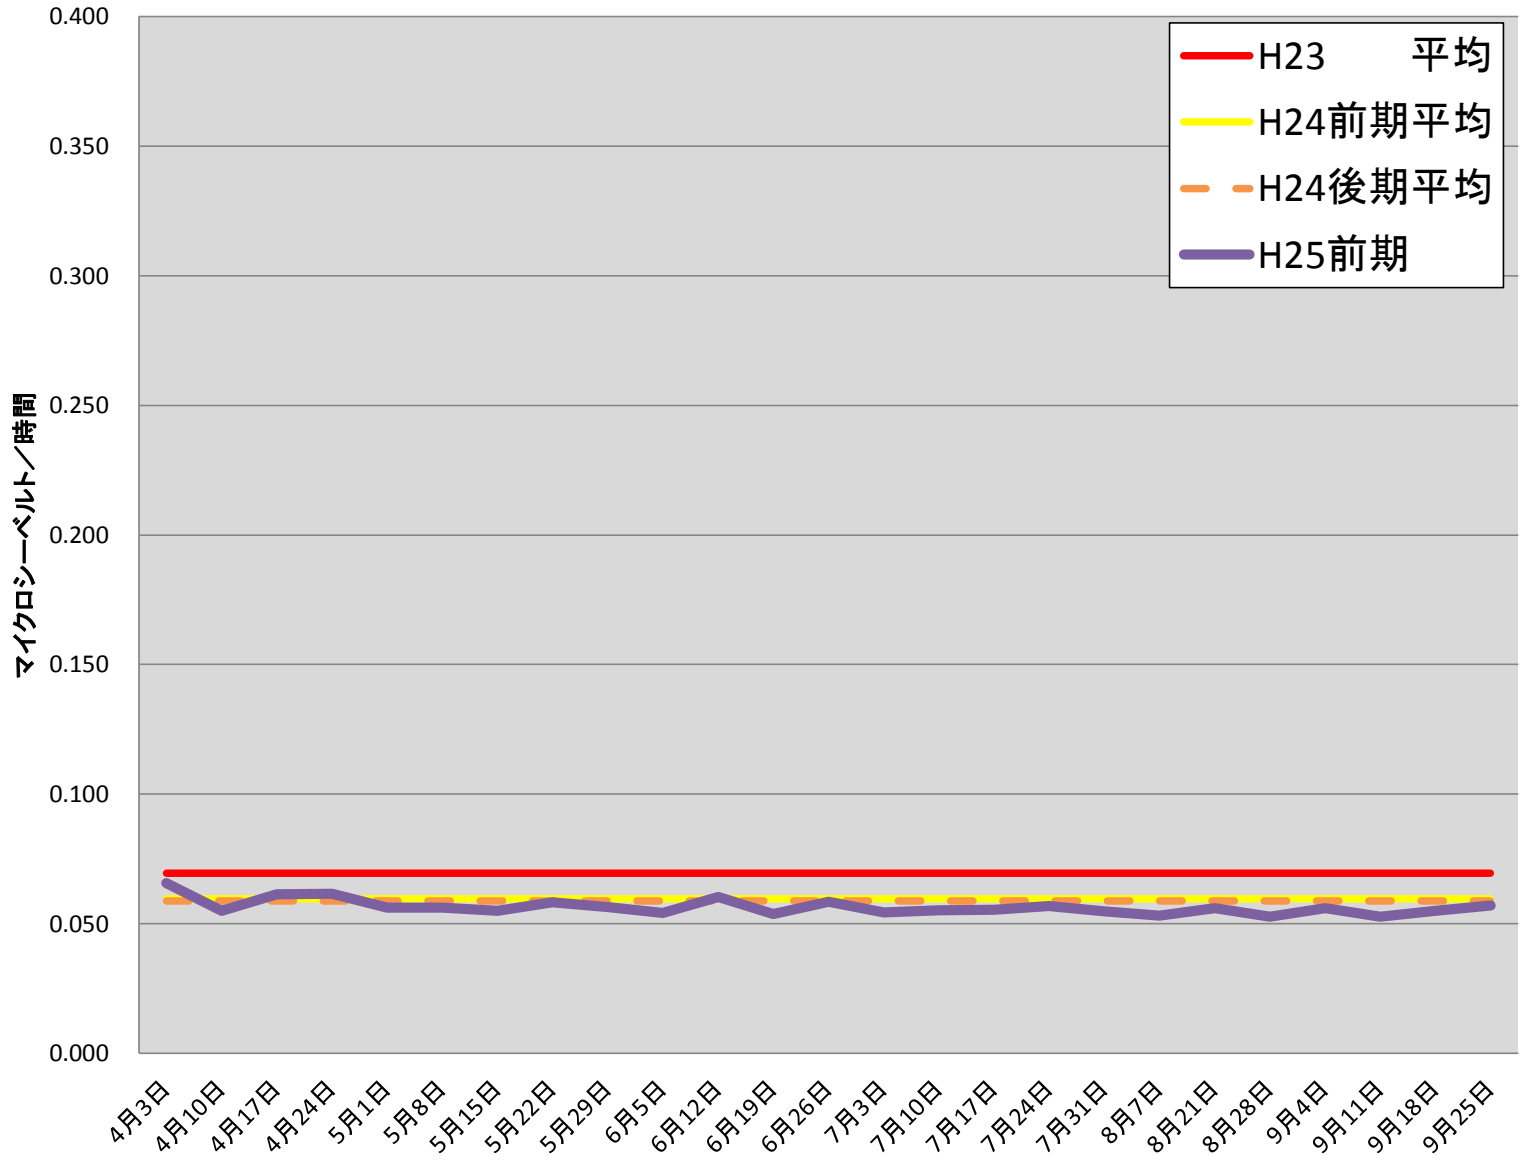

久下田小	
測定日	測定値
4月3日	0.066
4月10日	0.055
4月17日	0.061
4月24日	0.062
5月1日	0.056
5月8日	0.056
5月15日	0.055
5月22日	0.058
5月29日	0.056
6月5日	0.054
6月12日	0.060
6月19日	0.054
6月26日	0.058
7月3日	0.054
7月10日	0.055
7月17日	0.055
7月24日	0.057
7月31日	0.055
8月7日	0.053
8月21日	0.056
8月28日	0.053
9月4日	0.056
9月11日	0.053
9月18日	0.055
9月25日	0.057
H25前平均	0.056
H23 平均	0.070
H24前平均	0.060
H24後平均	0.059

校庭放射線量測定結果(H25.4.1~H25.9.27)

※測定値は測定地点5カ所の平均