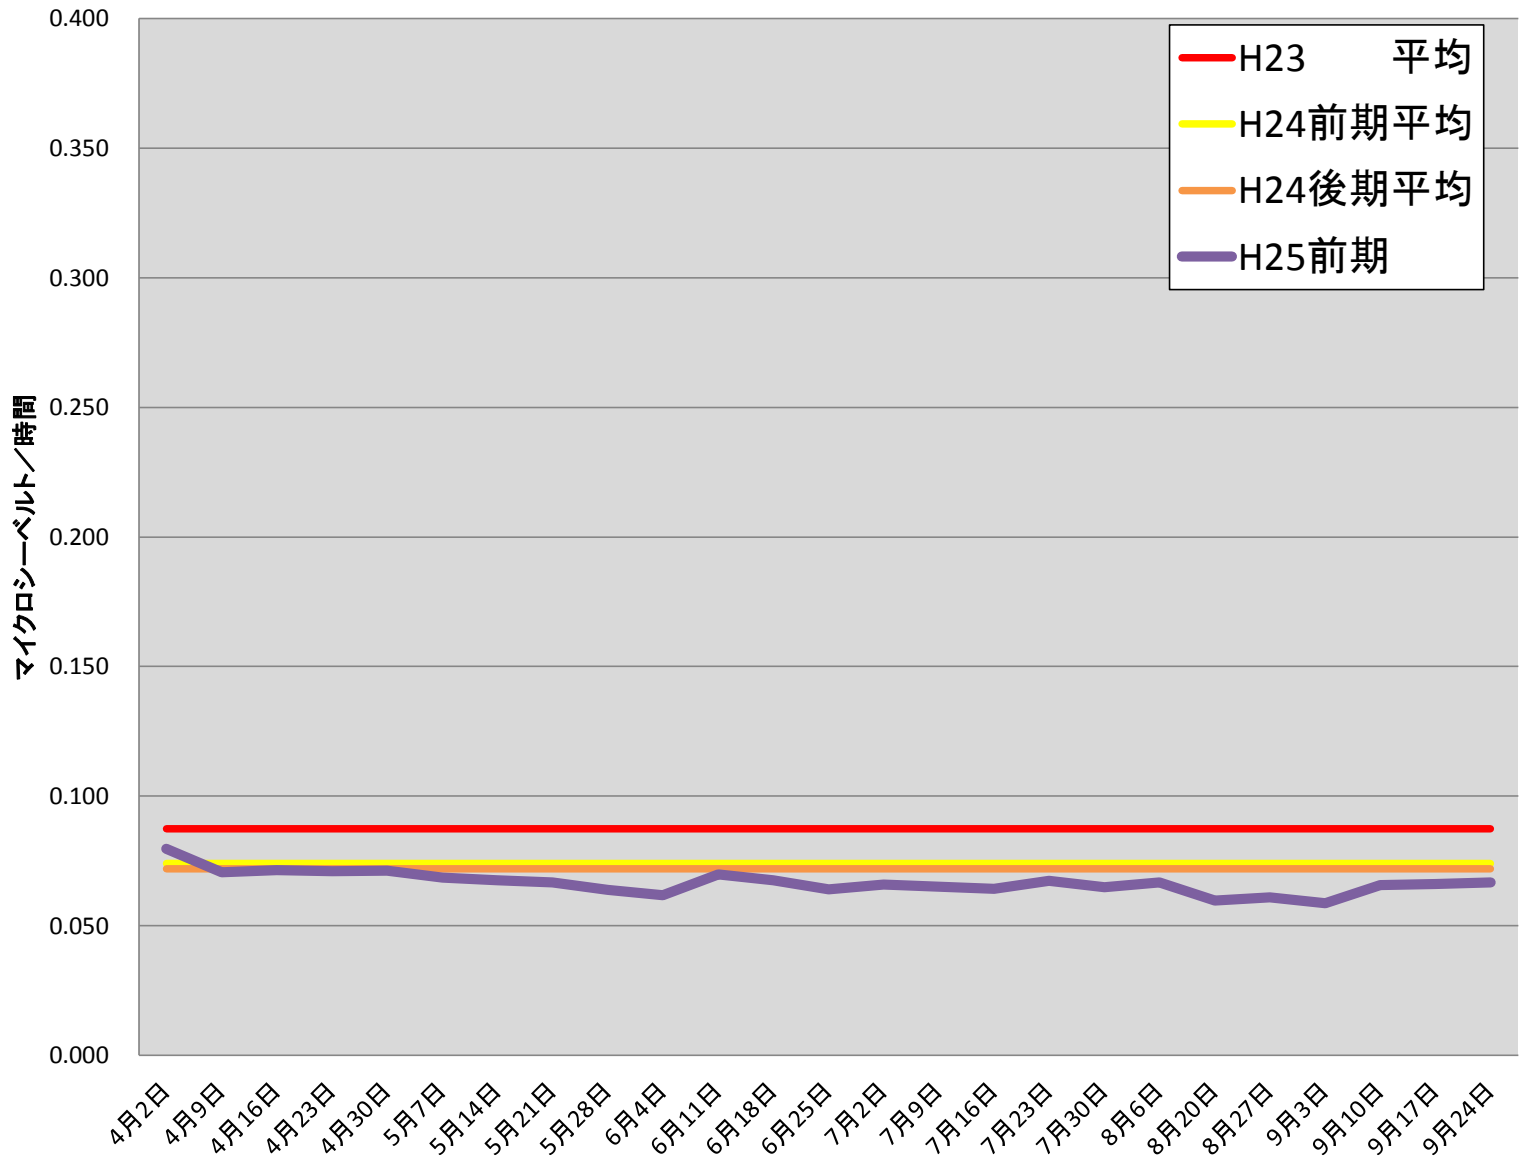

山前中	
測定日	測定値
4月2日	0.080
4月9日	0.071
4月16日	0.071
4月23日	0.071
4月30日	0.071
5月7日	0.069
5月14日	0.068
5月21日	0.067
5月28日	0.064
6月4日	0.062
6月11日	0.070
6月18日	0.068
6月25日	0.064
7月2日	0.066
7月9日	0.065
7月16日	0.064
7月23日	0.067
7月30日	0.065
8月6日	0.067
8月20日	0.060
8月27日	0.061
9月3日	0.059
9月10日	0.066
9月17日	0.066
9月24日	0.067
H25前平均	0.067
H23 平均	0.087
H24前平均	0.074
H24後平均	0.072

校庭放射線量測定結果(H25.4.1~H25.9.27)

※測定値は測定地点5カ所の平均