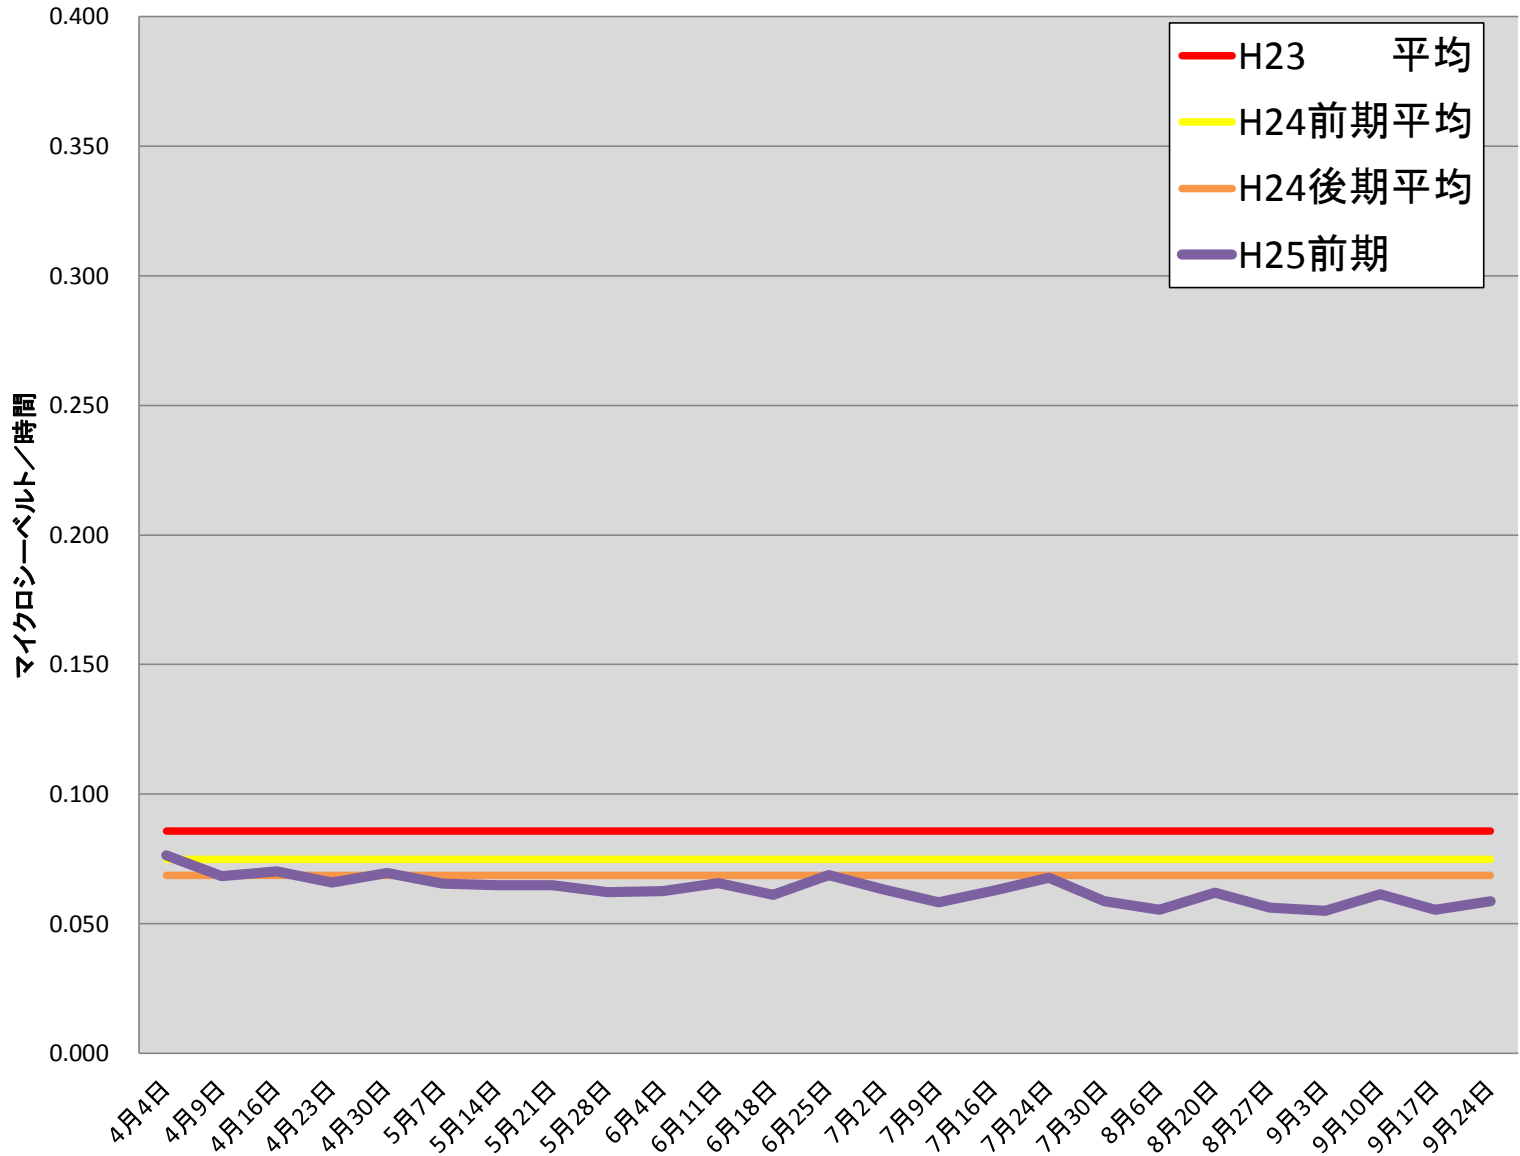

久下田中	
測定日	測定値
4月4日	0.076
4月9日	0.068
4月16日	0.070
4月23日	0.066
4月30日	0.070
5月7日	0.065
5月14日	0.065
5月21日	0.065
5月28日	0.062
6月4日	0.063
6月11日	0.066
6月18日	0.061
6月25日	0.069
7月2日	0.063
7月9日	0.058
7月16日	0.063
7月24日	0.068
7月30日	0.059
8月6日	0.055
8月20日	0.062
8月27日	0.056
9月3日	0.055
9月10日	0.061
9月17日	0.055
9月24日	0.059
H25前平均	0.063
H23 平均	0.086
H24前平均	0.075
H24後平均	0.069

校庭放射線量測定結果(H25.4.1~H25.9.27)

※測定値は測定地点5カ所の平均